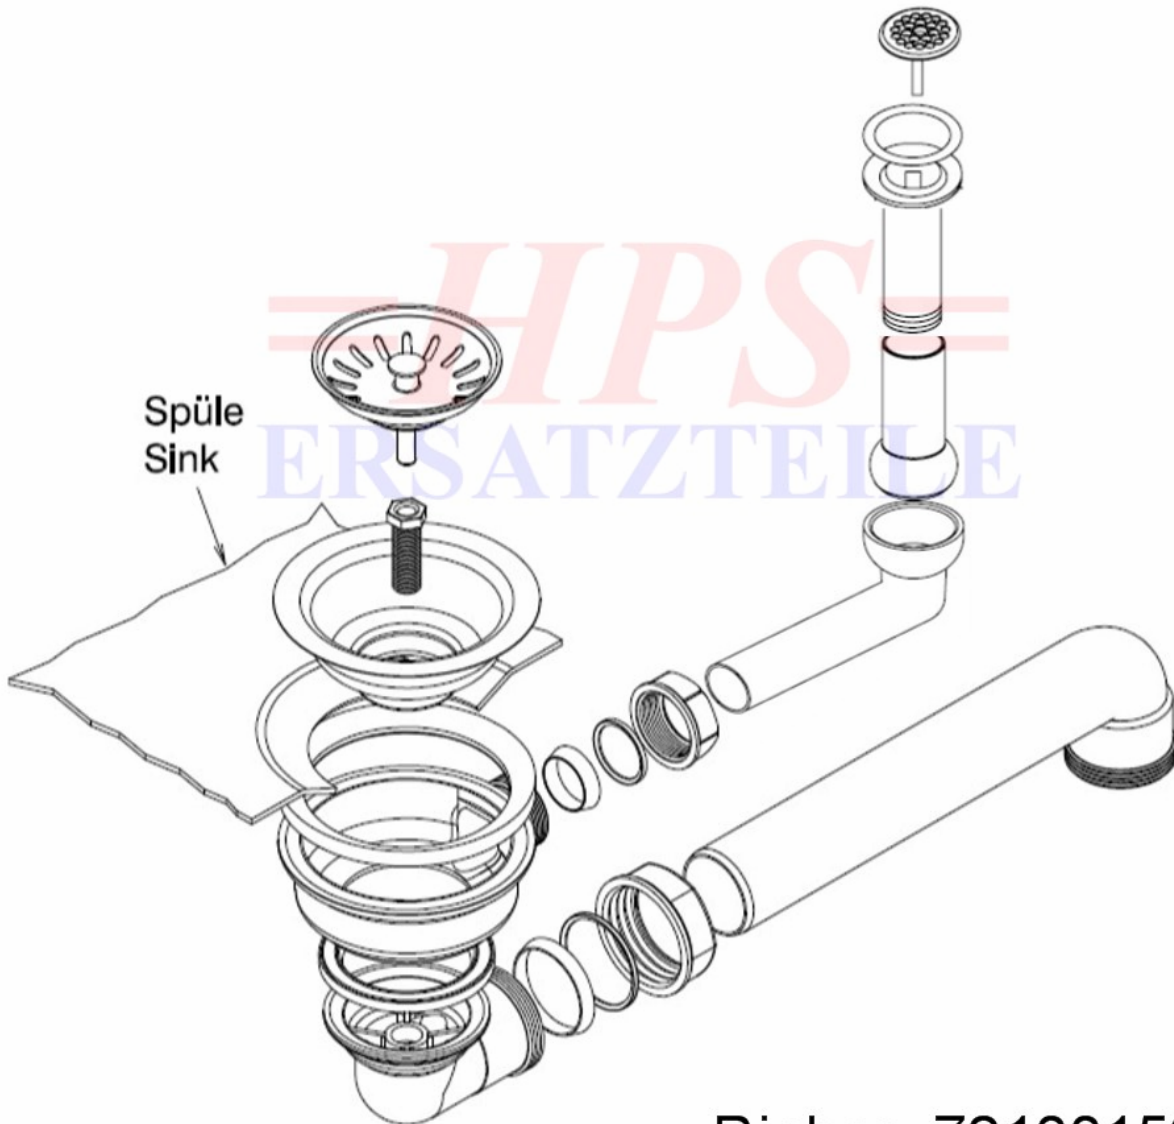

HPS-Rieber Ablaufgarnitur mit Handbetätigung
72 100 153 RG

Rieber- 72100153 RG

Ablaufgarnitur mit Handbetätigung / 1 x 3 1/2"