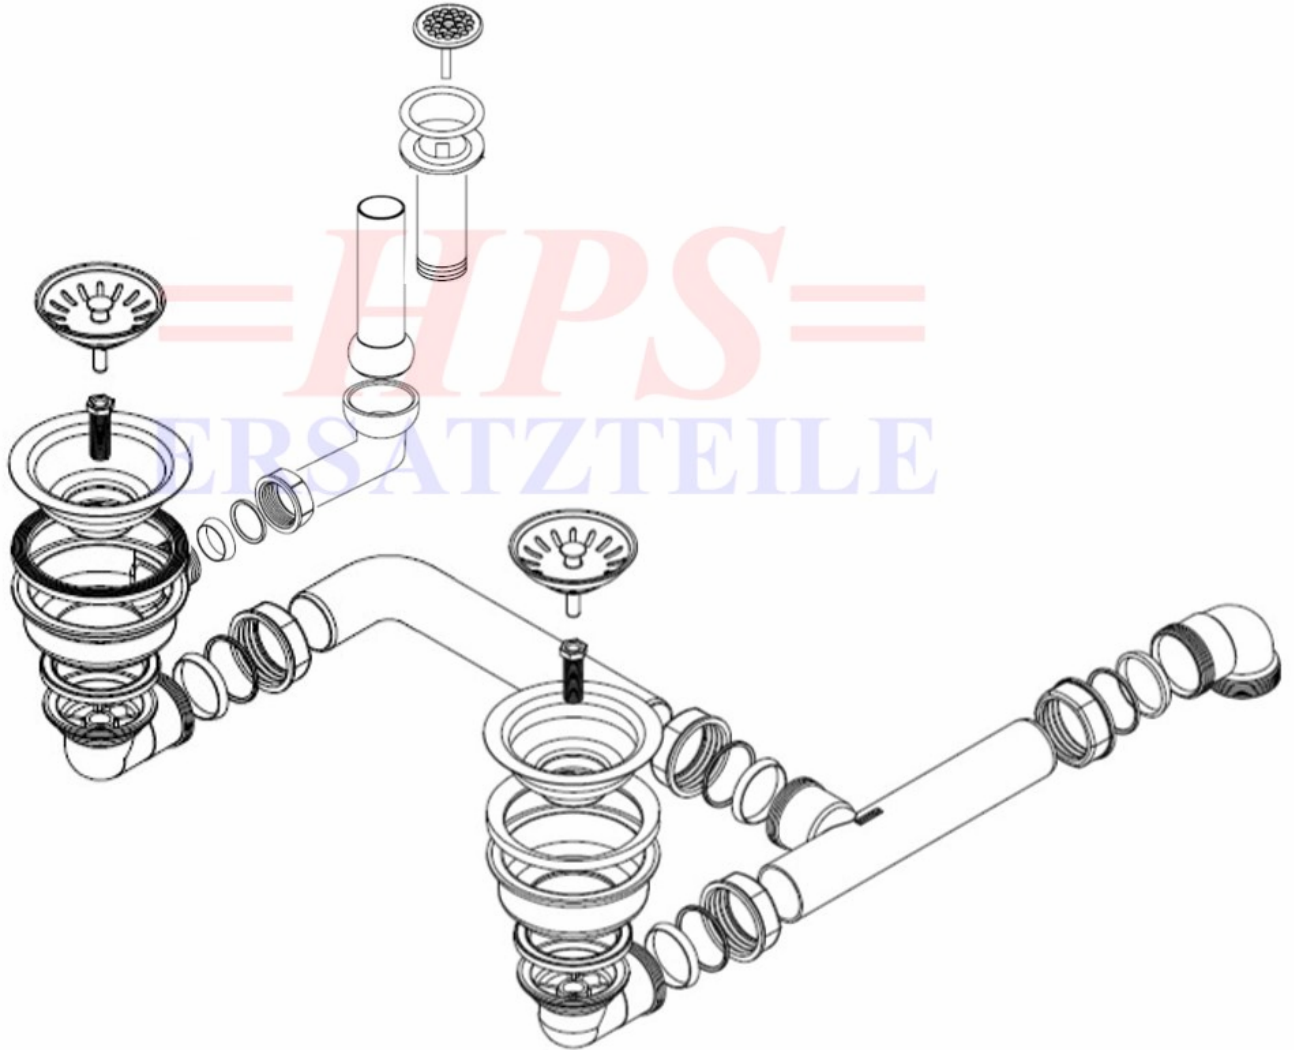

**HPS-Rieber Ablaufgarnitur mit Handbetätigung**  
**72 100 182 RG**

**Rieber- 72100182 RG**

**Ablaufgarnitur mit Handbetätigung / 2 x 3 1/2"**