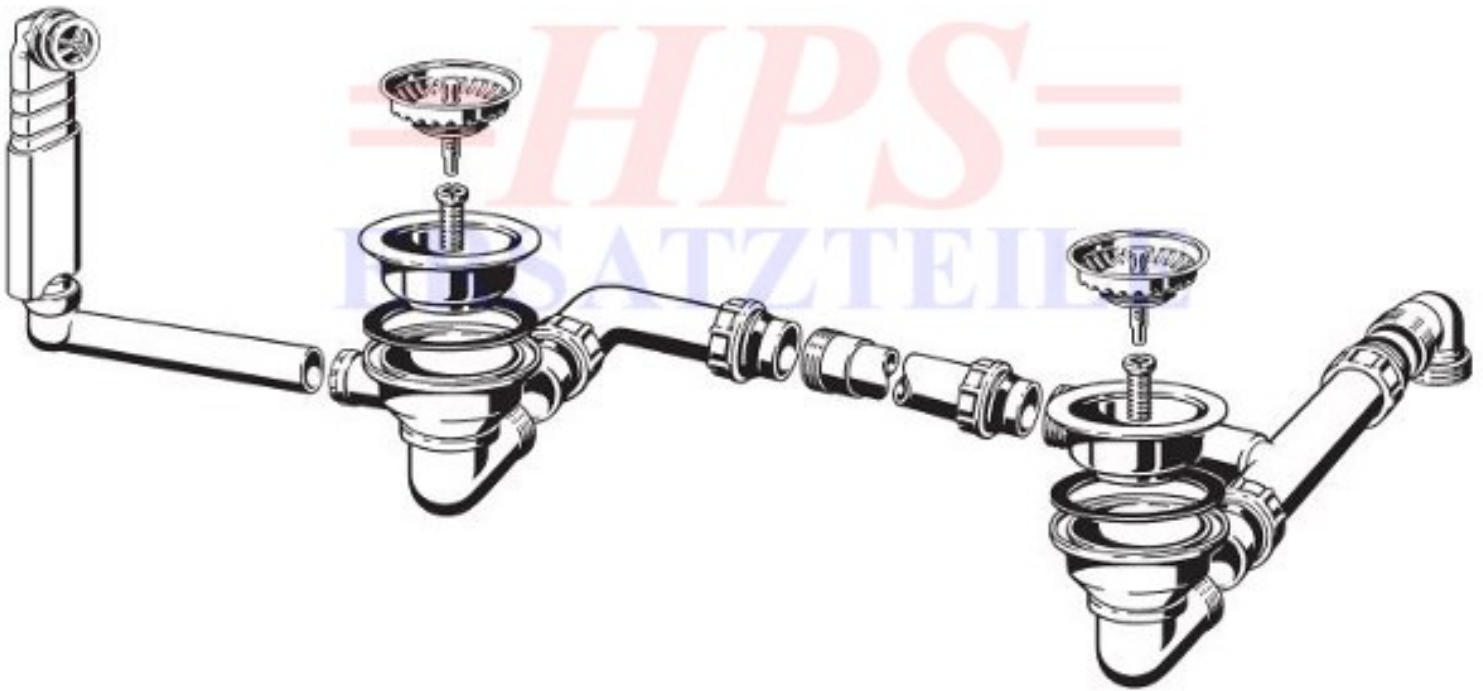

V&B-Ablaufgarnitur mit Handbetätigung
8223 00 61

V&B-HA-8223

Ablaufgarnitur mit Handbetätigung / 2 x 3 1/2"

Achtung: Abdichtung unter dem Ventilkelch mit Installationskitt vornehmen.