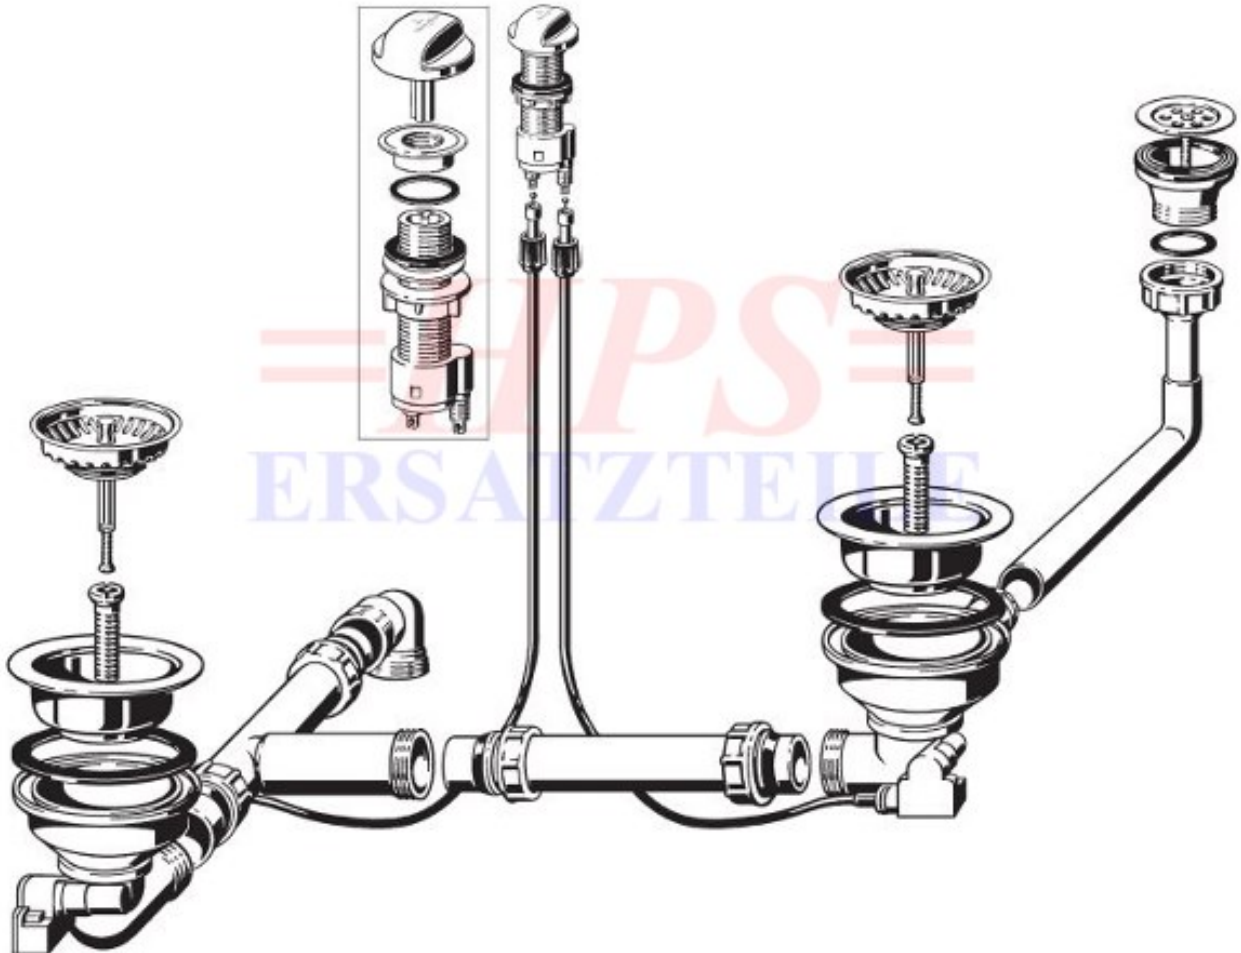

V&B-Ablaufgarnitur mit Excenterbetätigung
8232 00 61

V&B-EX-8232

Ablaufgarnitur mit Handbetätigung / 2 x 3 1/2"

Achtung: Abdichtung unter dem Ventilkelch mit Installationskitt vornehmen.