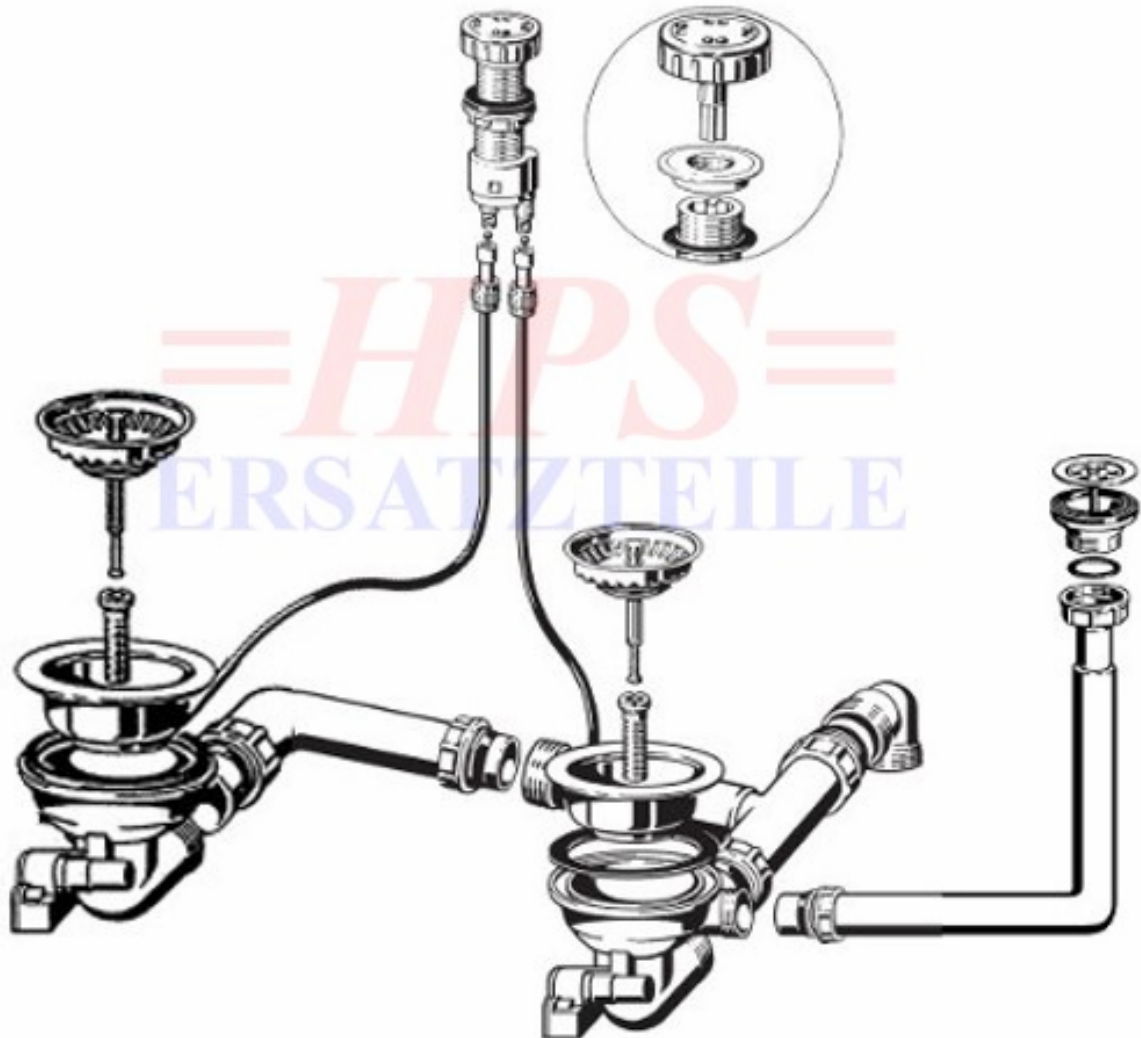

V&B-Ablaufgarnitur mit Excenterbetätigung
8253 00 61

V&B-EX-8253

Ablaufgarnitur mit Handbetätigung / 2 x 3 1/2"

Achtung: Abdichtung unter dem Ventilkelch mit Installationskitt vornehmen.