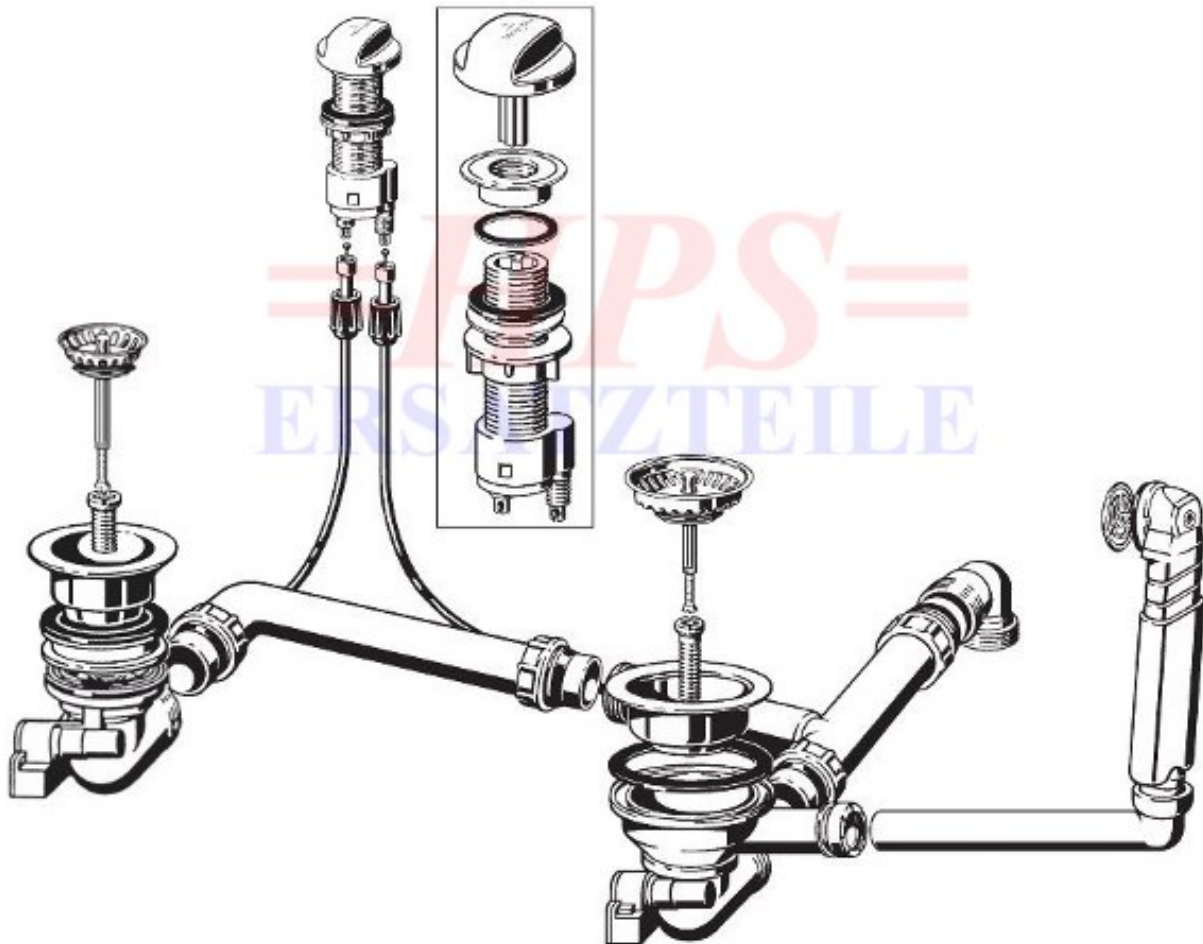

**V&B-Ablaufgarnitur mit Excenterbetätigung**  
**8K19 00 61**

**V&B-EX-8K19**

Ablaufgarnitur mit Handbetätigung / 1 x 3 1/2" 1 x 1 1/2"

**Achtung: Abdichtung unter dem Ventilkelch mit Installationskitt vornehmen.**