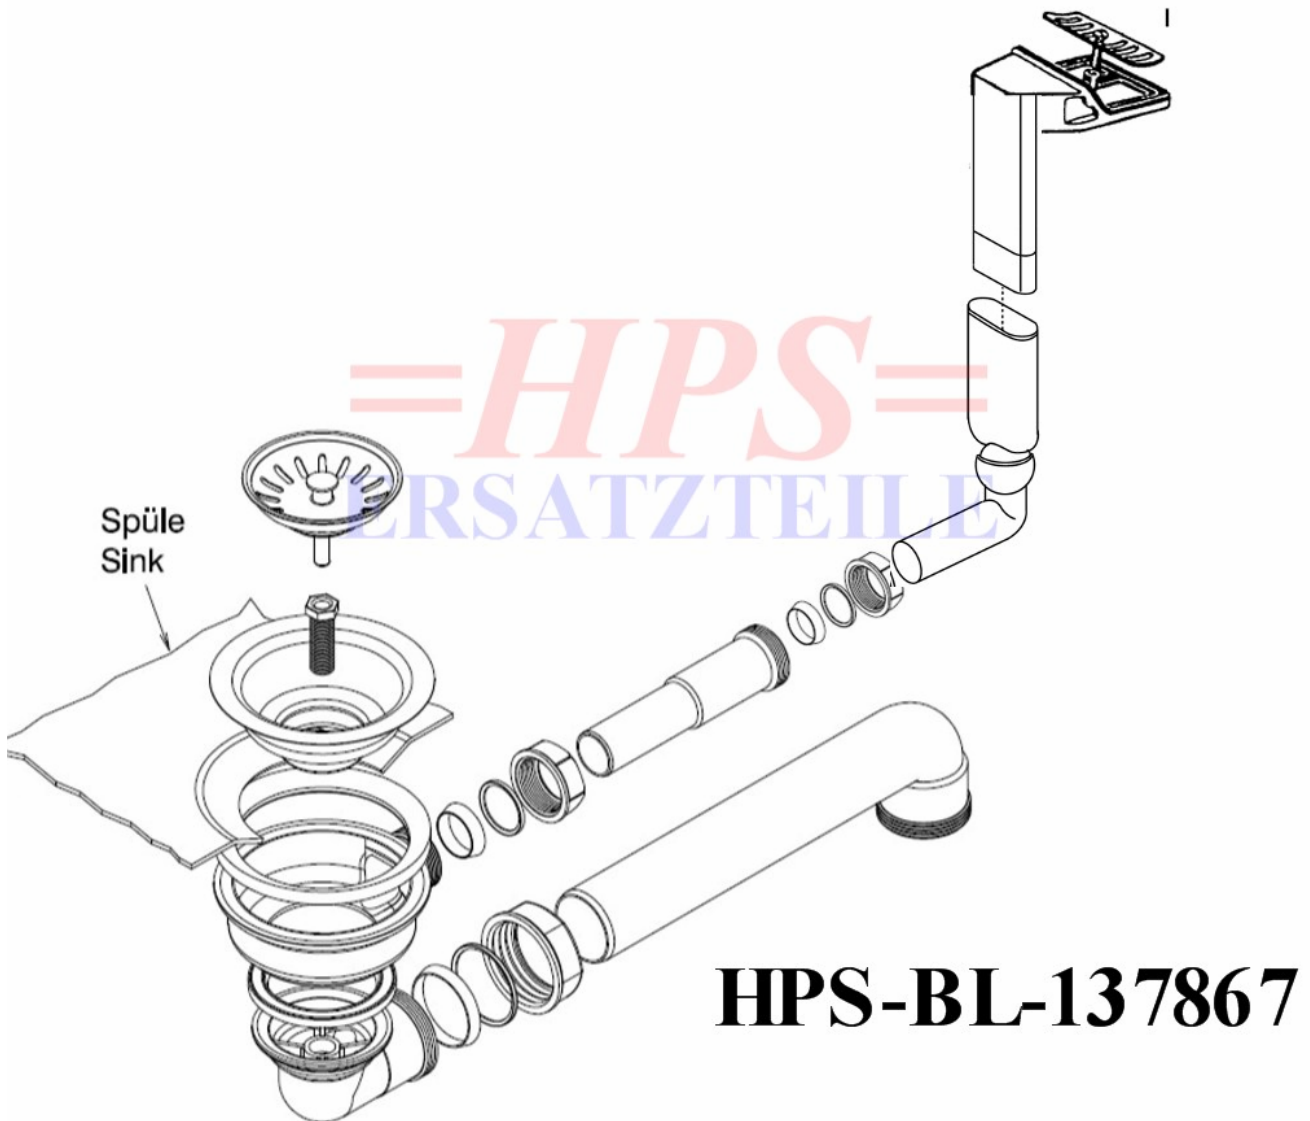

Blanco-Ablaufgarnitur mit Handbetätigung HPS-BL-137867

Ablaufgarnitur mit Handbetätigung 1 x 3 1/2"