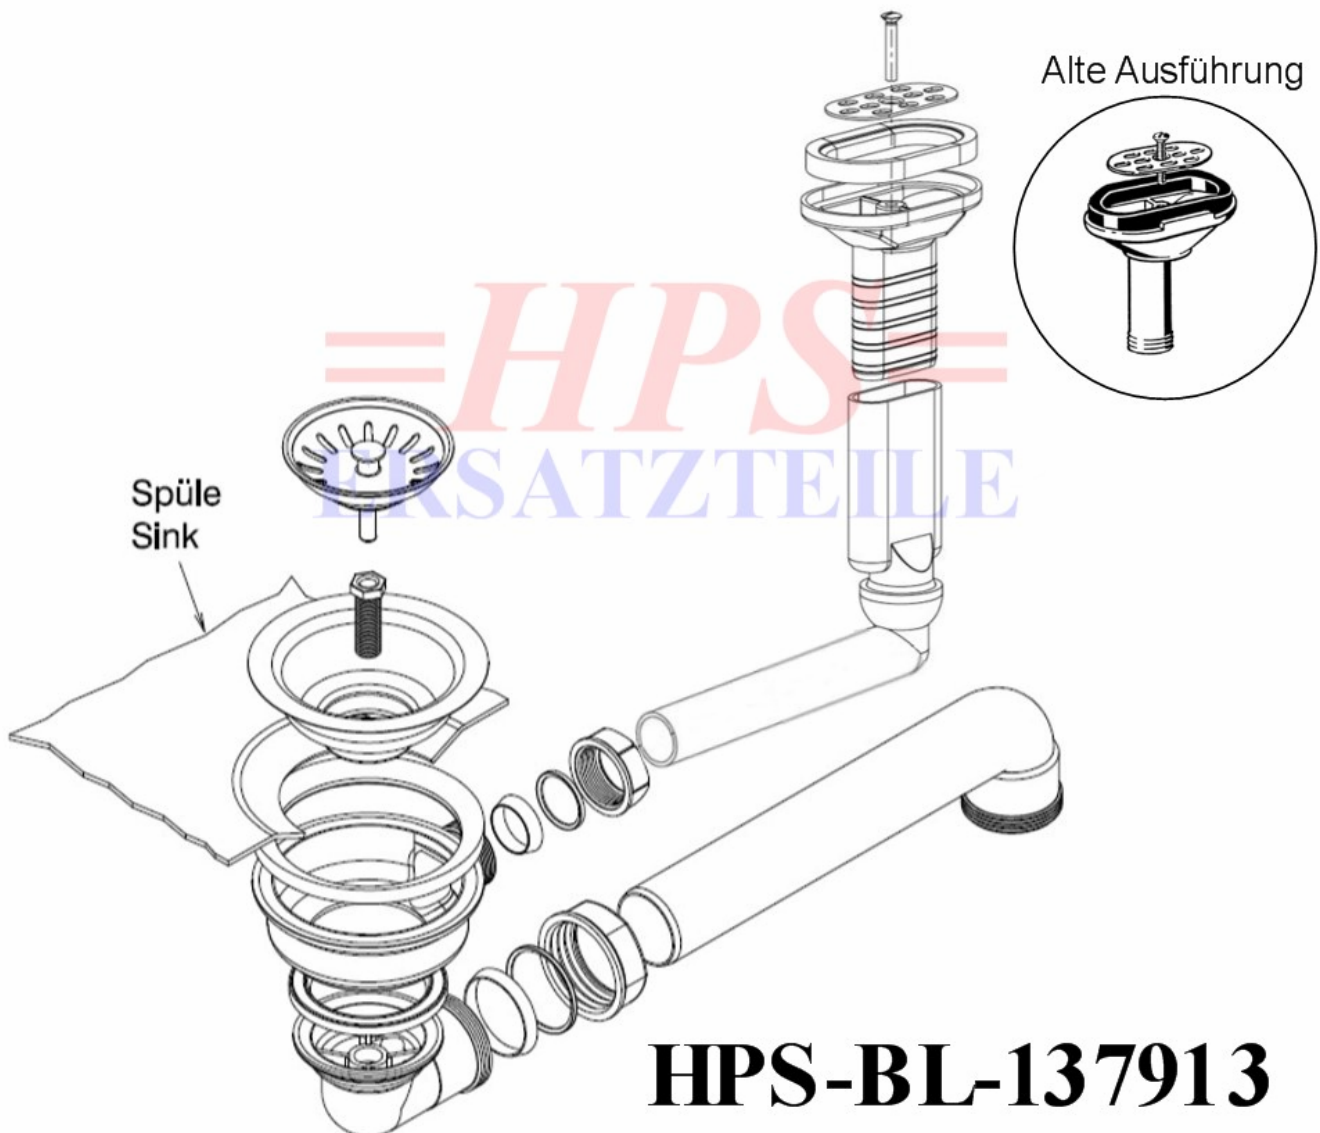

=HPS= **ERSATZTEILE**

Blanco-Ablaufgarnitur mit Handbetätigung HPS-BL-137913

Ablaufgarnitur mit Handbetätigung 1 x 3 1/2"

HPS-ERSATZTEILE

Lychener Str. 8 17268 Templin

Tel.: 03987 551050

E-Mail: eg-mix@eg-mix.de / hps-ersatzteile@online.de