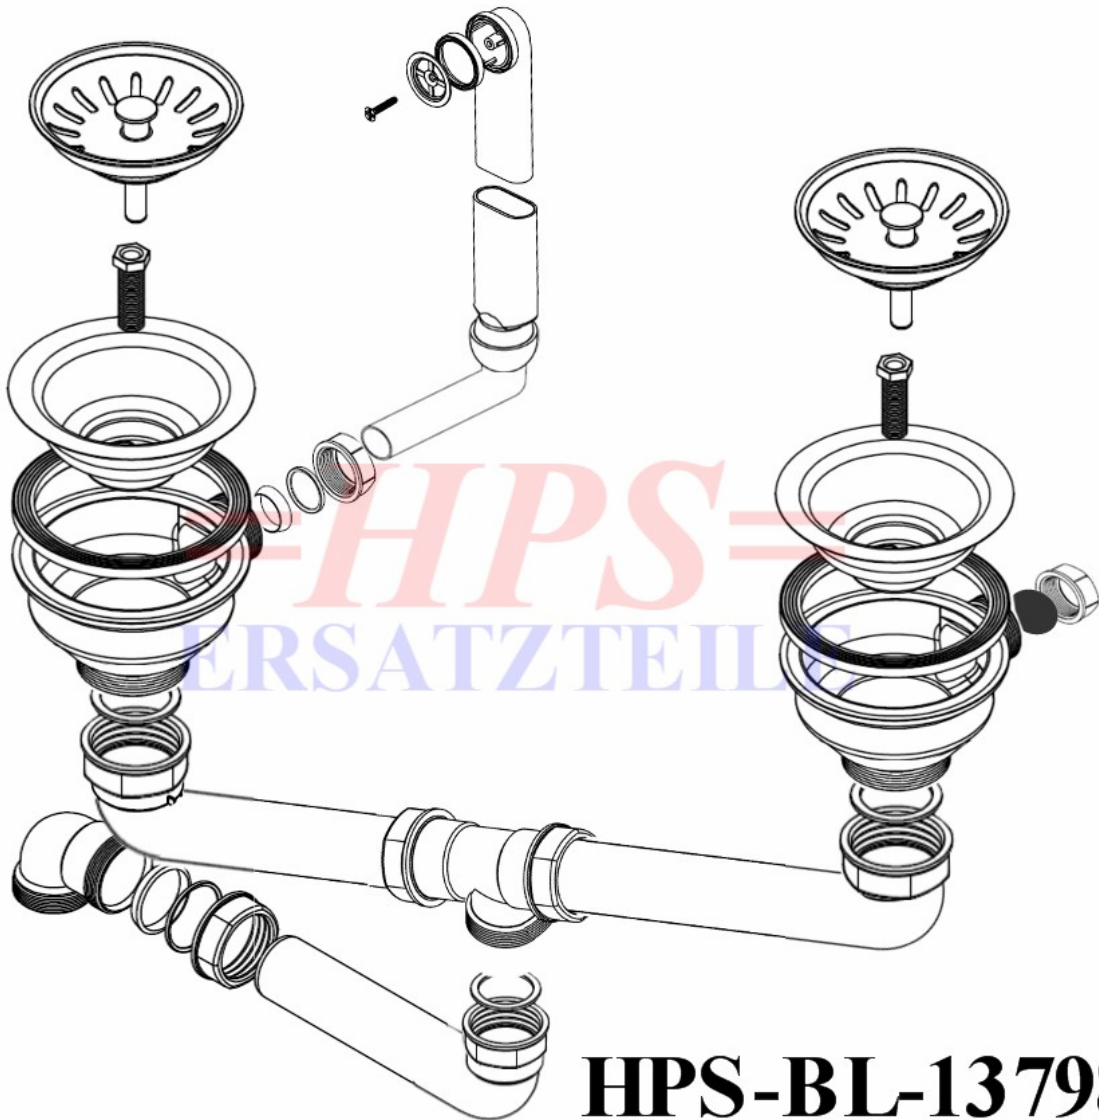

Blanco-Ablaufgarnitur mit Handbetätigung HPS-BL-137984

HPS-BL-137984

Ablaufgarnitur mit Handbetätigung 2 x 3 1/2"

HPS-ERSATZTEILE

Lychener Str. 8 17268 Templin

Tel.: 03987 551050

E-Mail: eg-mix@eg-mix.de / hps-ersatzteile@online.de