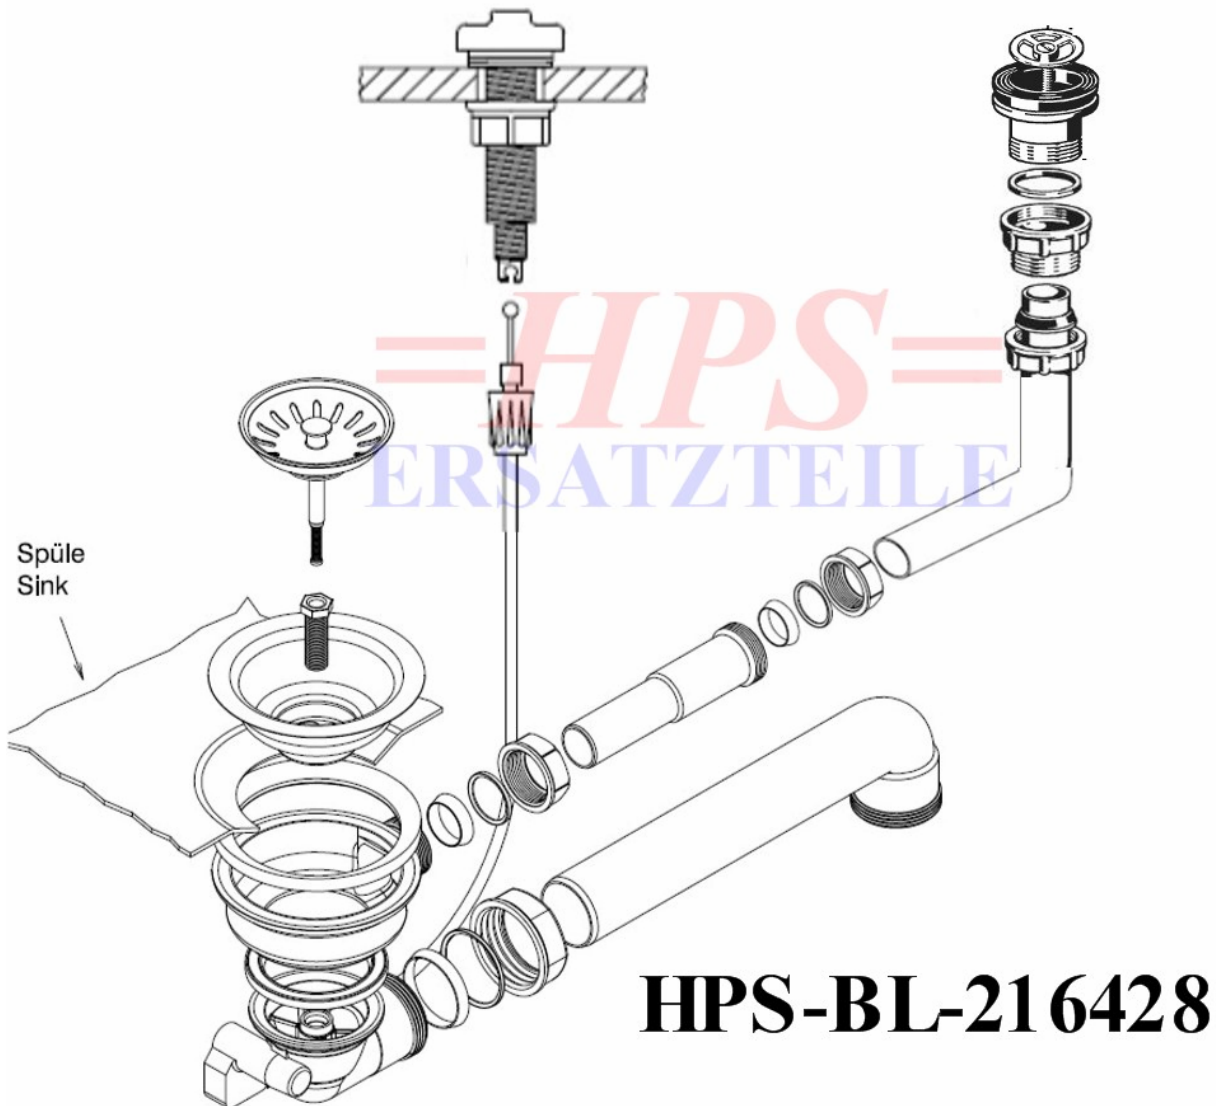

**Blanco-Ablaufgarnitur mit Excenterbetätigung HPS-BL-216428**

Ablaufgarnitur mit Excenterbetätigung / 1 x 3½"

HPS-ERSATZTEILE

Lychener Str. 8 17268 Templin

Tel.: 03987 551050

E-Mail: [eg-mix@eg-mix.de](mailto:eg-mix@eg-mix.de) / [hps-ersatzteile@online.de](mailto:hps-ersatzteile@online.de)