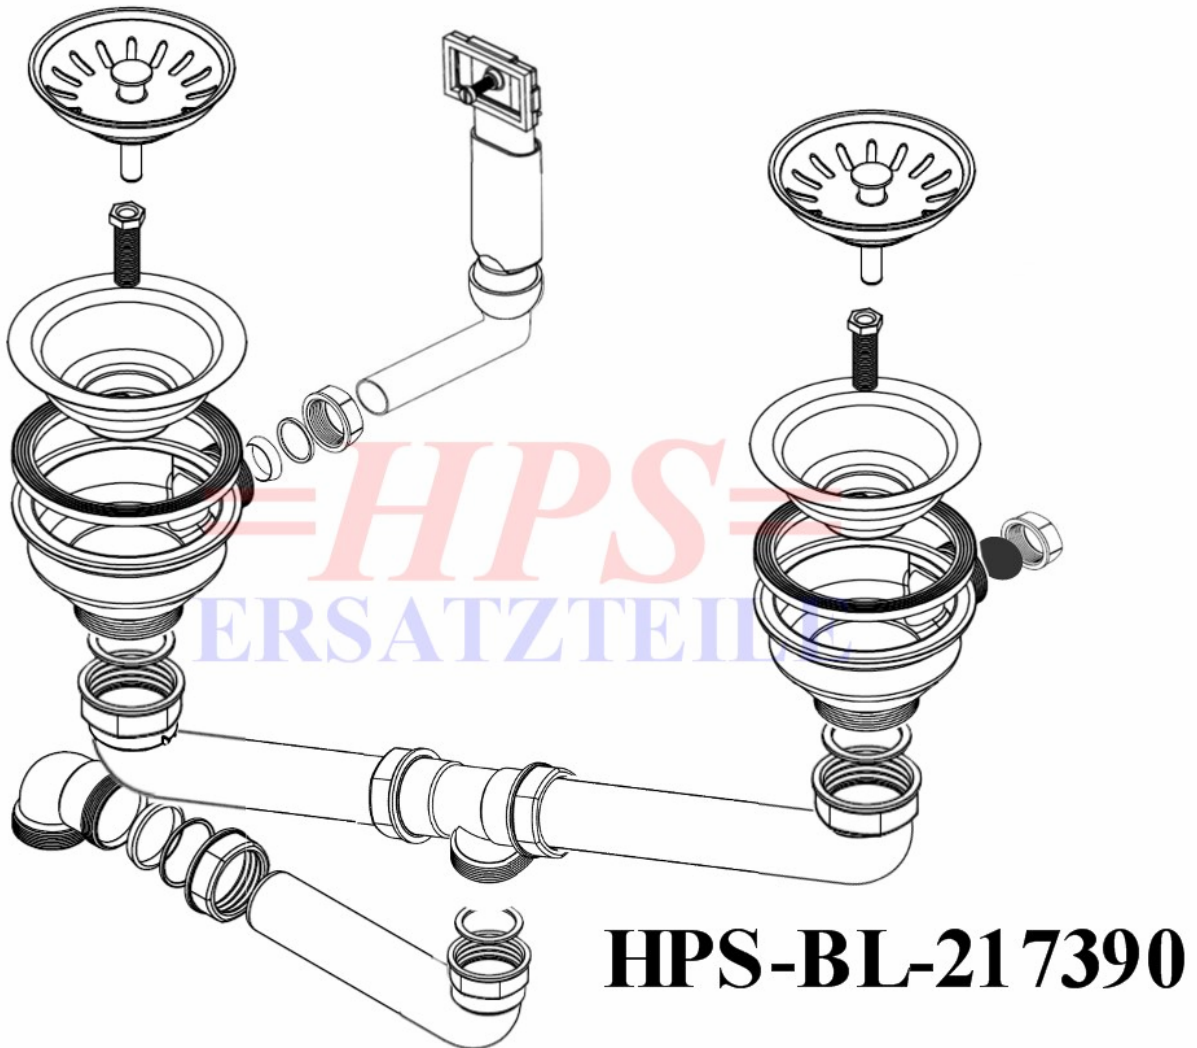

Blanco-Ablaufgarnitur mit Handbetätigung HPS-BL-217390

Ablaufgarnitur mit Handbetätigung 2 x 3 1/2"