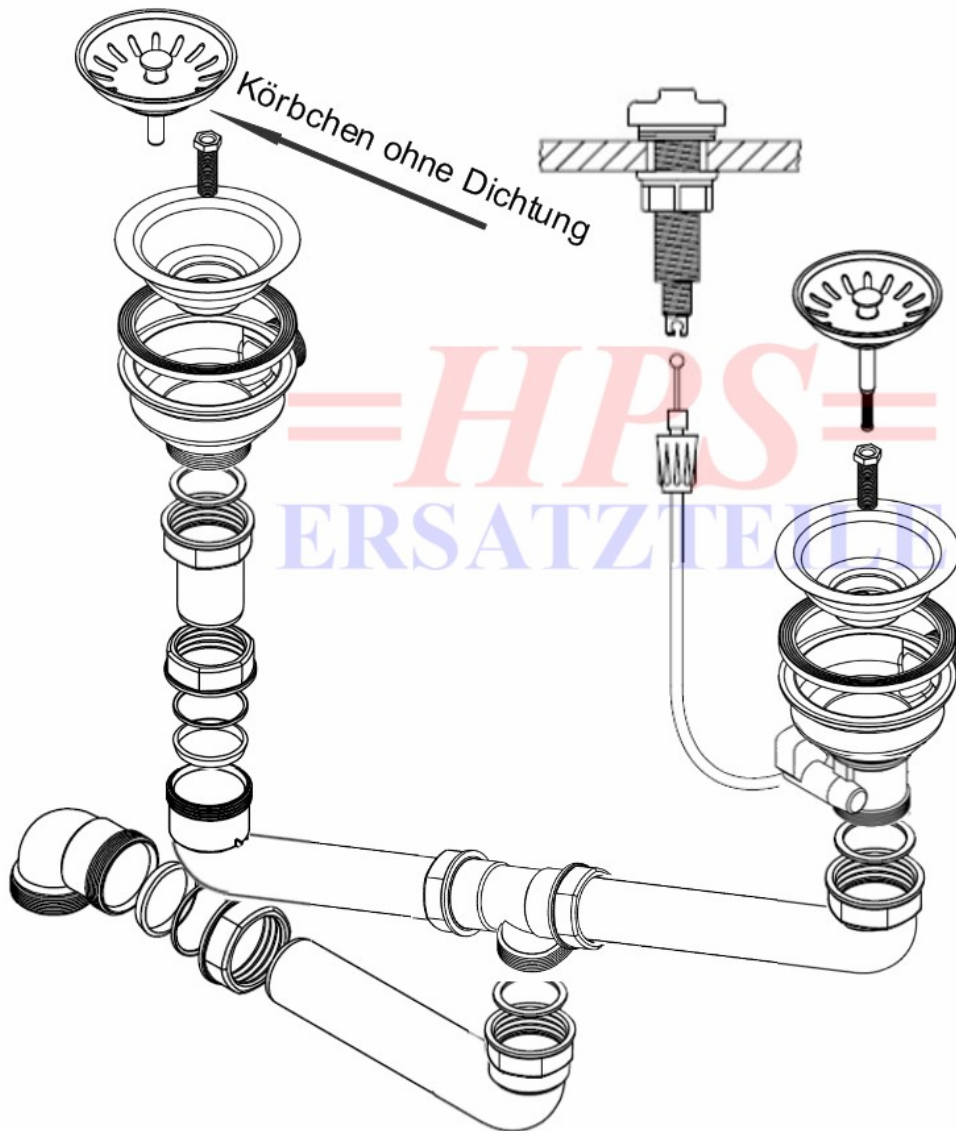

=HPS= **ERSATZTEILE**

Blanco-Ablaufgarnitur mit Excenterbetätigung HPS-BL-217835

HPS-BL-217835

Ablaufgarnitur mit Excenterbetätigung / 2 x 3½"

HPS-ERSATZTEILE

Lychener Str. 8 17268 Templin

Tel.: 03987 551050