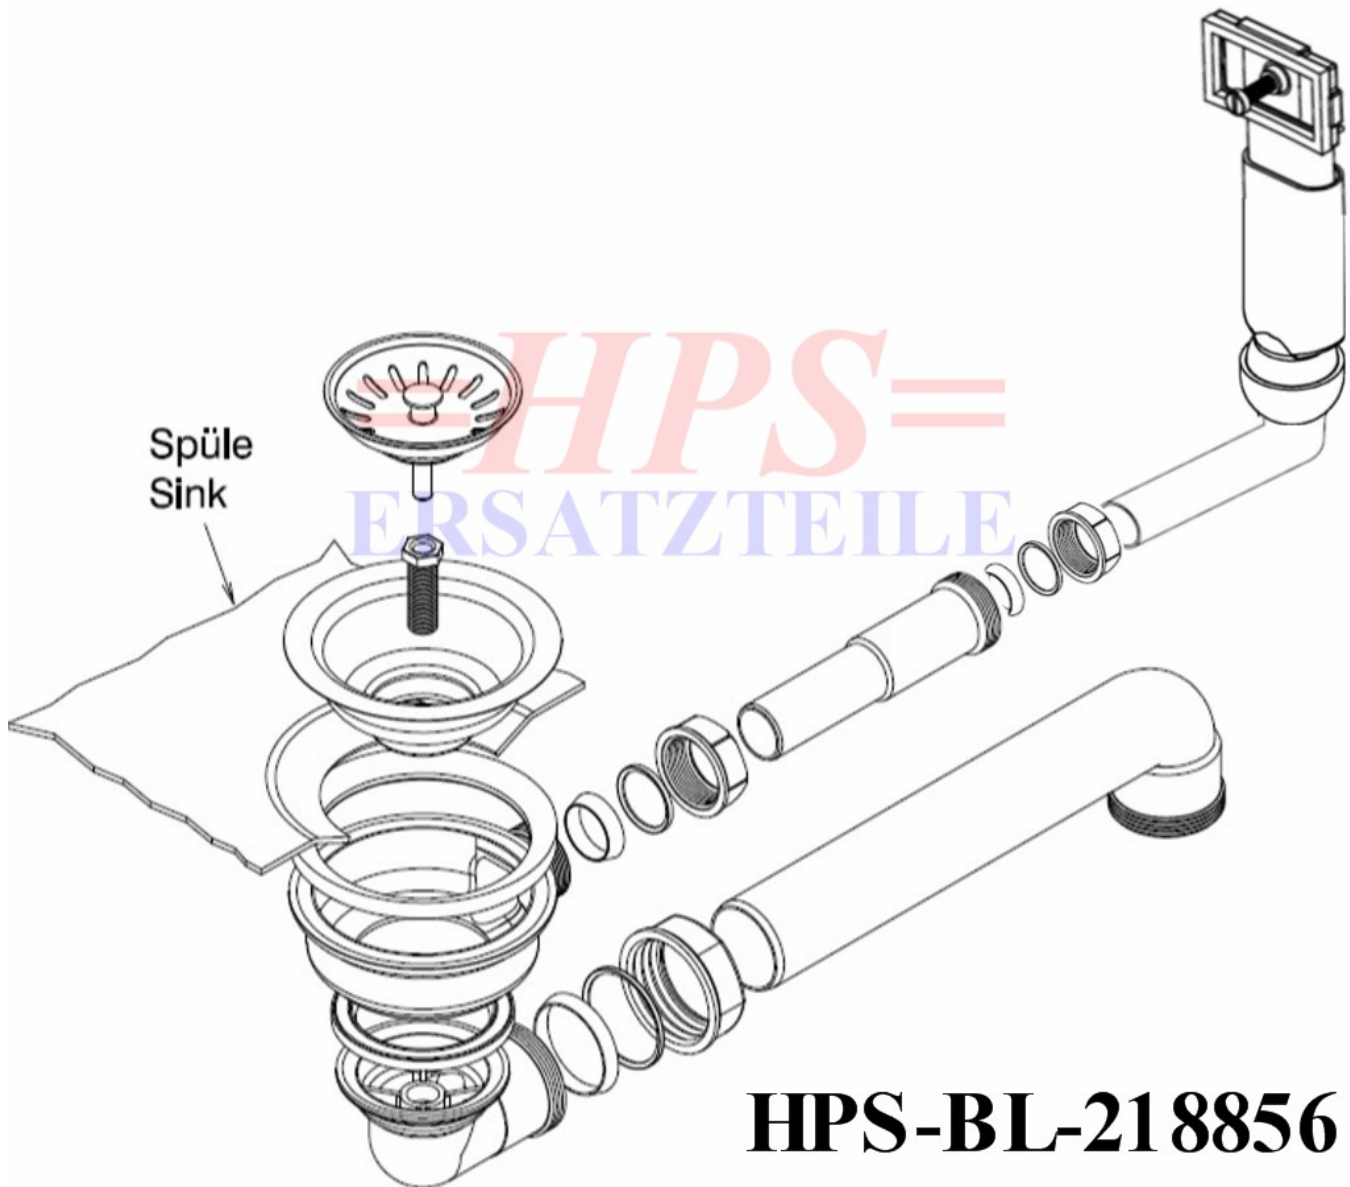

Blanco-Ablaufgarnitur mit Handbetätigung HPS-BL-218856

Ablaufgarnitur mit Handbetätigung 1 x 3 1/2"