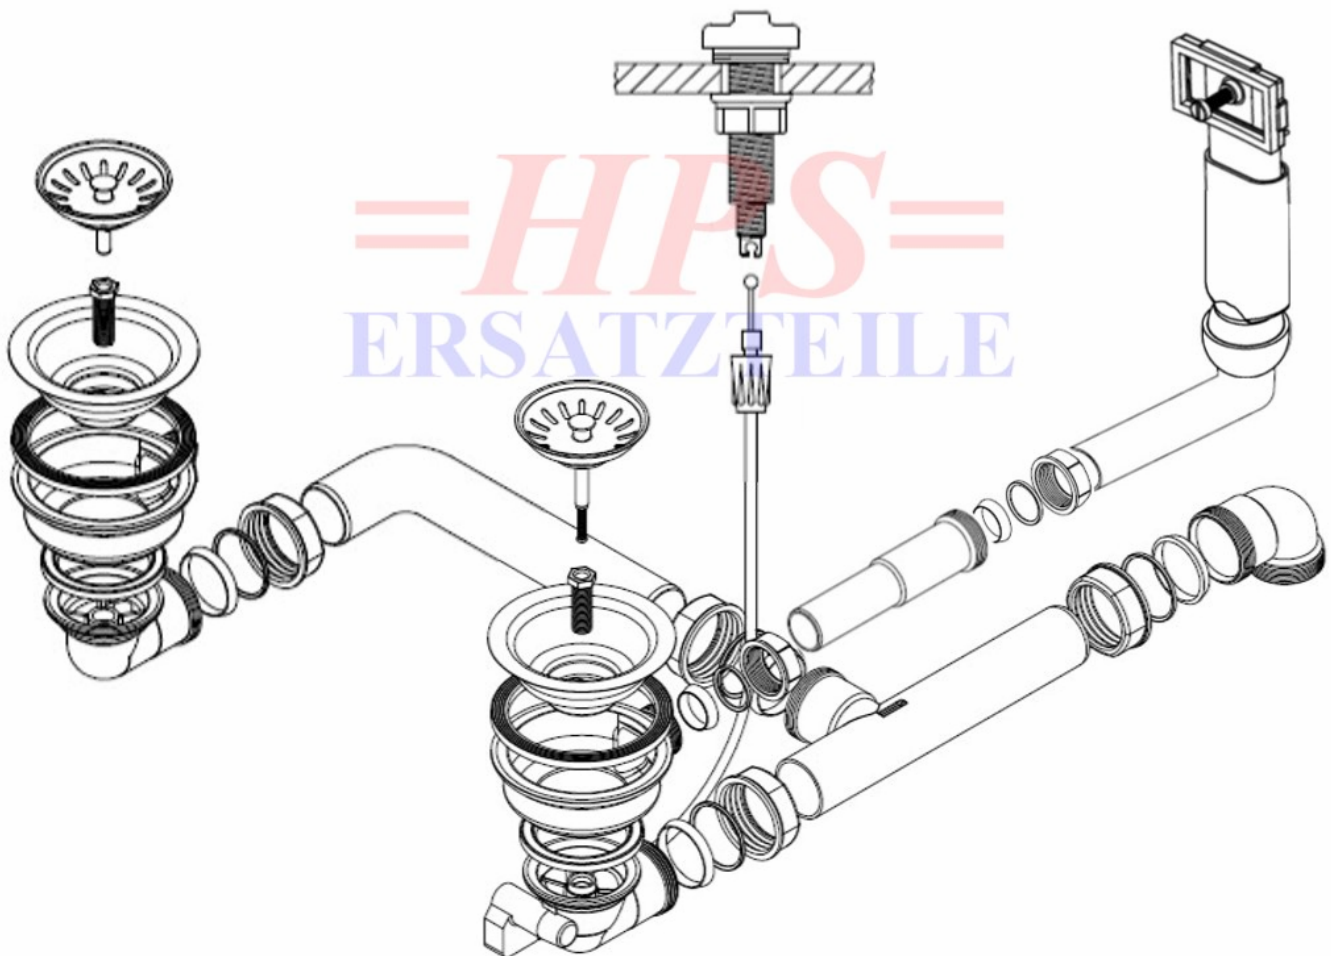

=HPS= **ERSATZTEILE**

Blanco-Ablaufgarnitur mit Excenterbetätigung HPS-BL-221782

HPS-BL-221782

Ablaufgarnitur mit Excenterbetätigung 2 x 3½"

HPS-ERSATZTEILE

Lychener Str. 8 17268 Templin

Tel.: 03987 551050

E-Mail: eg-mix@eg-mix.de / hps-ersatzteile@online.de