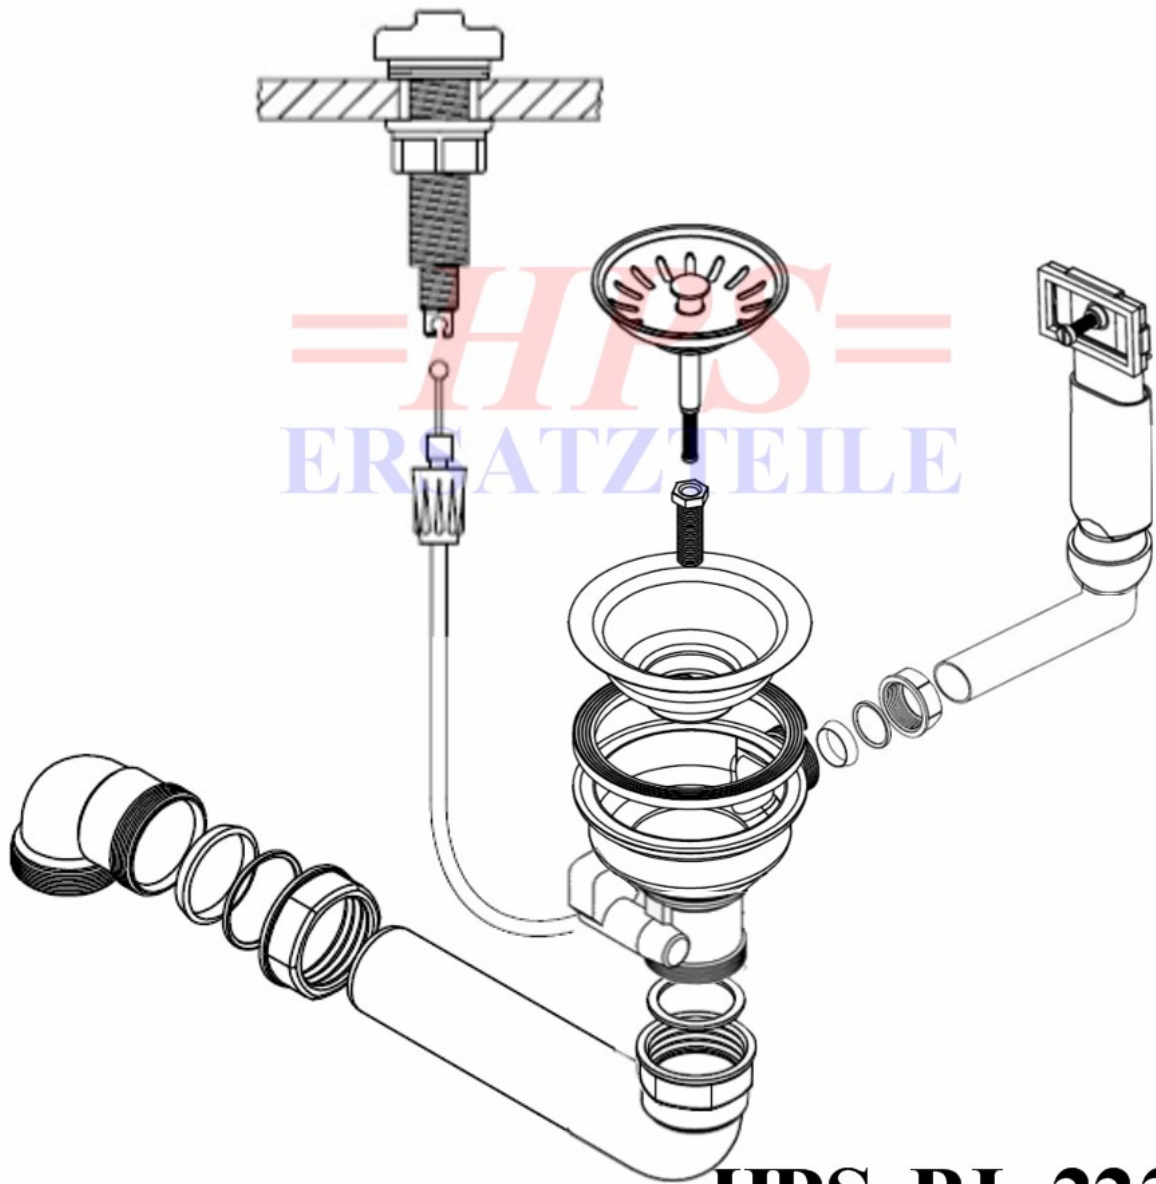

=HPS= **ERSATZTEILE**

Blanco-Ablaufgarnitur mit Excenterbetätigung HPS-BL-222456

HPS-BL-222456

Ablaufgarnitur mit Excenterbetätigung 1 x 3½"

HPS-ERSATZTEILE

Lychener Str. 8 17268 Templin

Tel.: 03987 551050

E-Mail: eg-mix@eg-mix.de / hps-ersatzteile@online.de