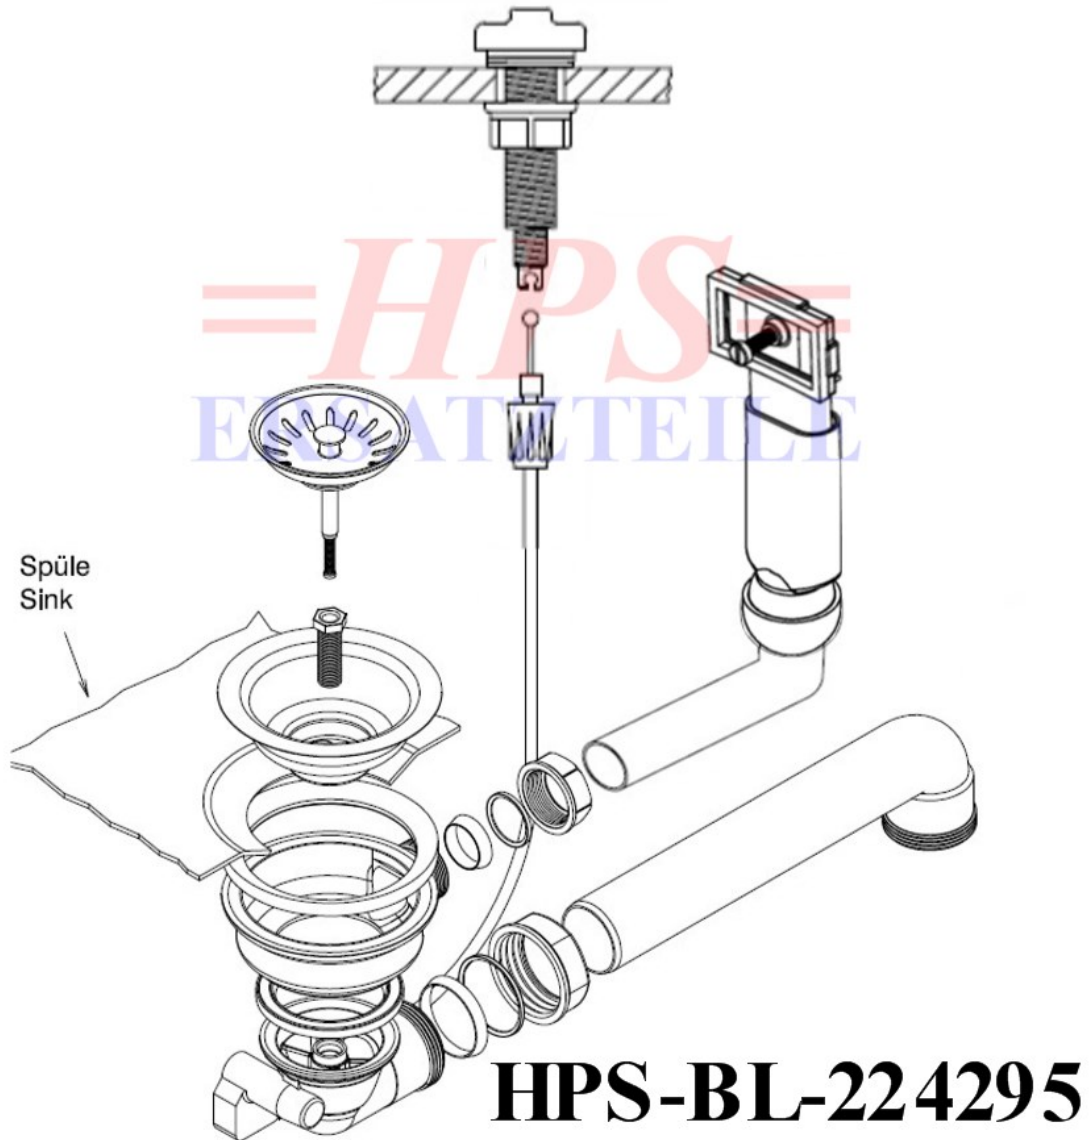

**=HPS=**  
**ERSATZTEILE**

**Blanco-Ablaufgarnitur mit Excenterbetätigung HPS-BL-224295**

Ablaufgarnitur mit Excenterbetätigung 1 x 3½"

HPS-ERSATZTEILE

Lychener Str. 8 17268 Templin

Tel.: 03987 551050

E-Mail: [eg-mix@eg-mix.de](mailto:eg-mix@eg-mix.de) / [hps-ersatzteile@online.de](mailto:hps-ersatzteile@online.de)