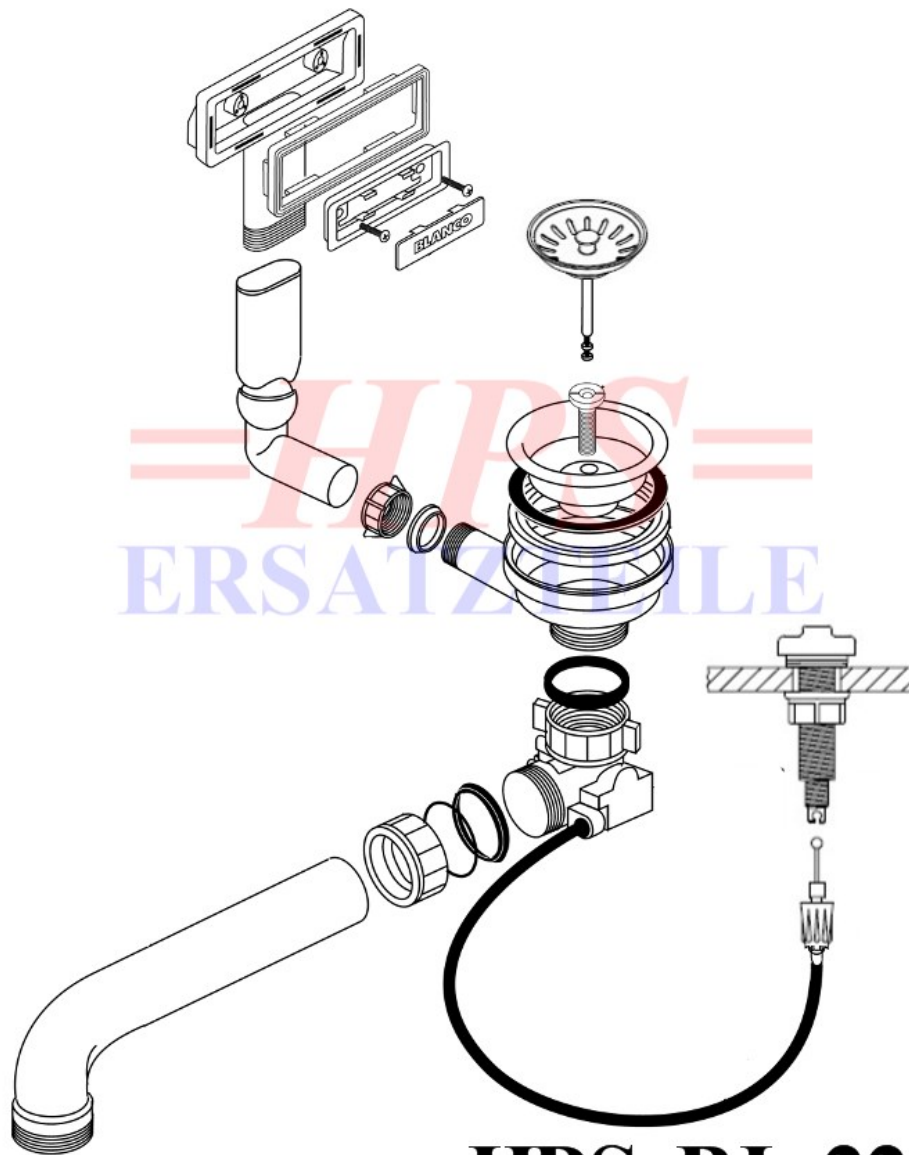

Blanco-Ablaufgarnitur mit Excenterbetätigung HPS-BL-224711

HPS-BL-224711

Ablaufgarnitur mit Excenterbetätigung 1 x 3½"

HPS-ERSATZTEILE

Lychener Str. 8 17268 Templin

Tel.: 03987 551050

E-Mail: eg-mix@eg-mix.de / hps-ersatzteile@online.de