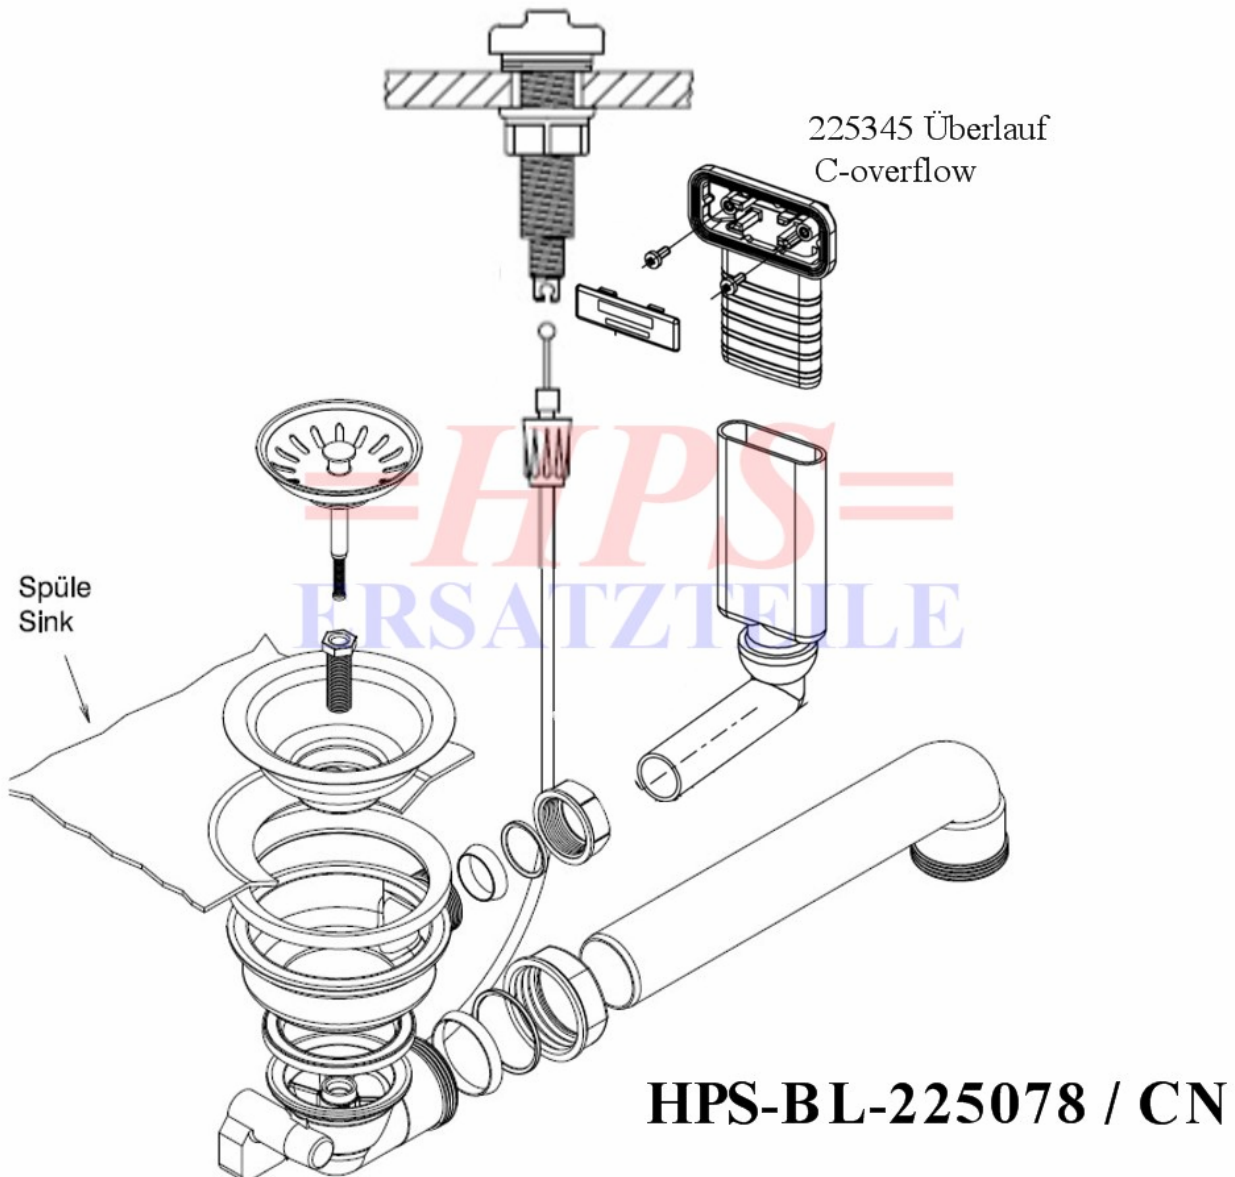

=HPS=

ERSATZTEILE

Blanco-Ablaufgarnitur mit Excenterbetätigung HPS-BL-225078 / CN

Ablaufgarnitur mit Excenterbetätigung 1 x 3½"

HPS-ERSATZTEILE

Lychener Str. 8 17268 Templin

Tel.: 03987 551050

E-Mail: eg-mix@eg-mix.de / hps-ersatzteile@online.de