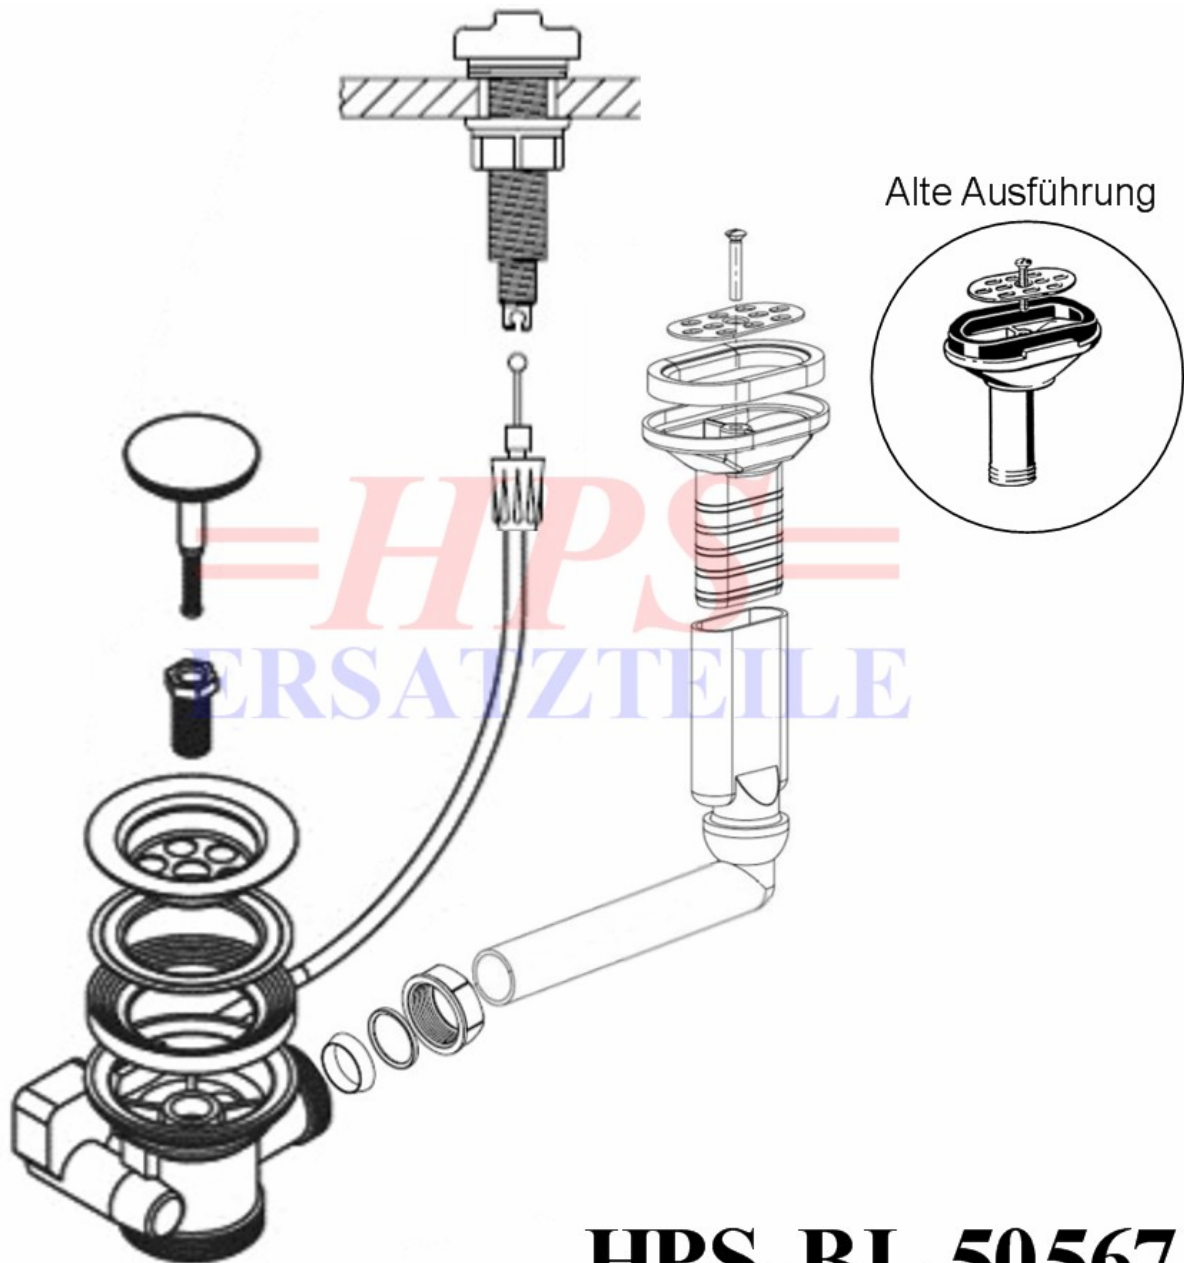

=HPS= **ERSATZTEILE**

Blanco-Ablaufgarnitur mit Excenterbetätigung HPS-BL-505671

Ablaufgarnitur mit Excenterbetätigung 1 x 1½"

HPS-ERSATZTEILE

Lychener Str. 8 17268 Templin

Tel.: 03987 551050

E-Mail: eg-mix@eg-mix.de / hps-ersatzteile@online.de