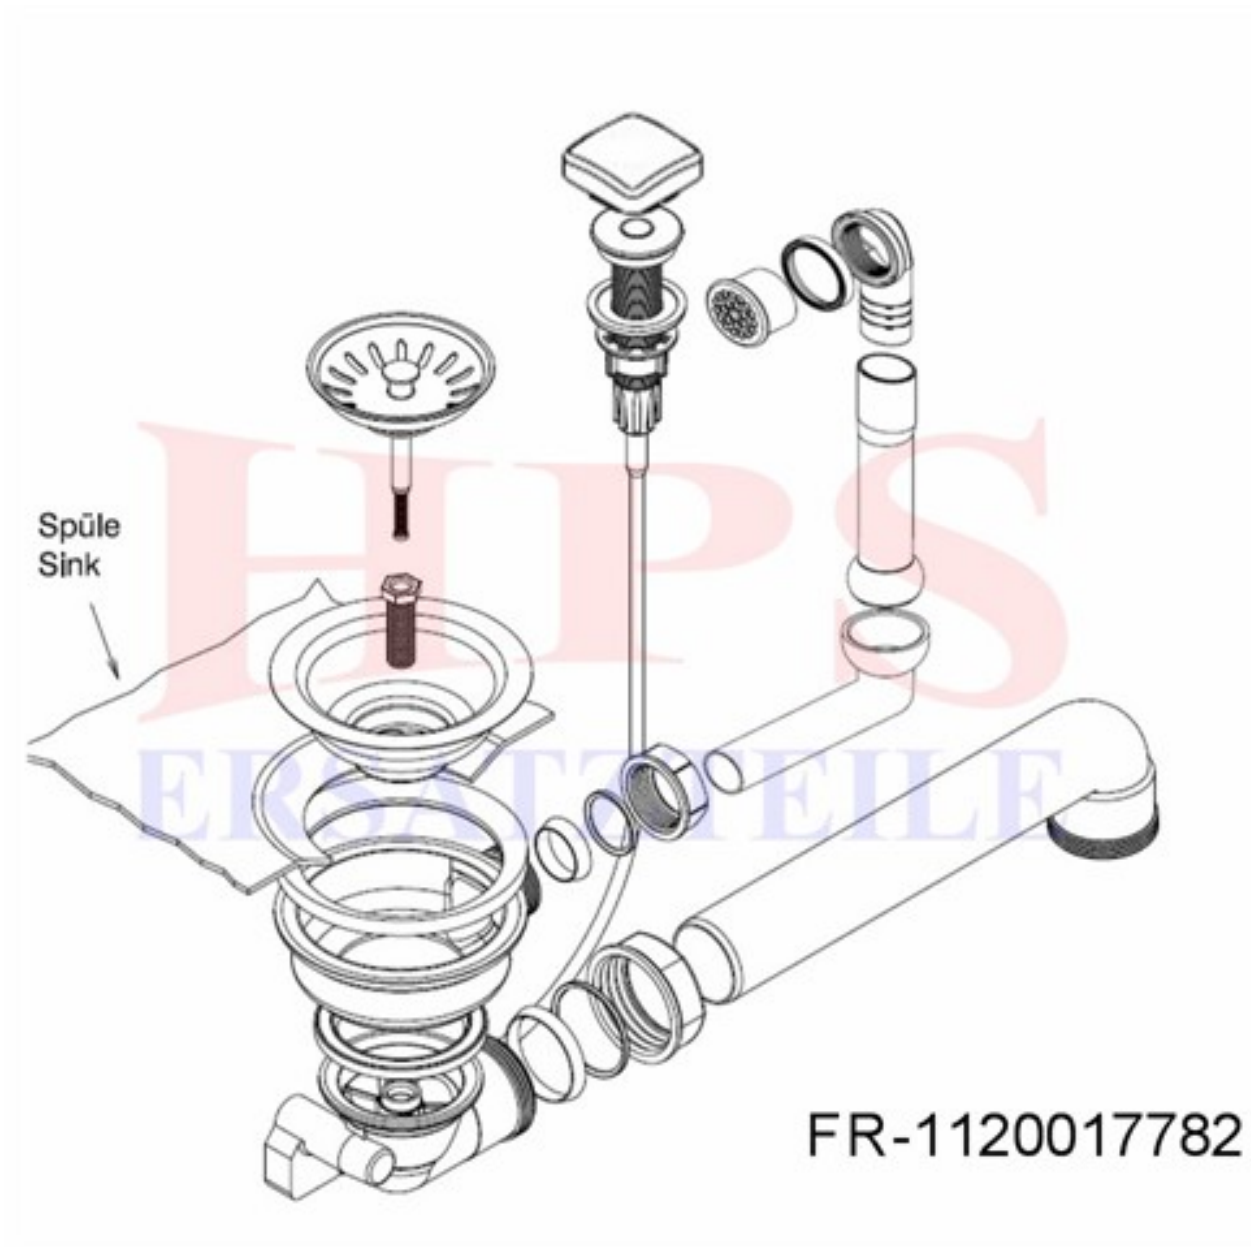

Franke-Ablaufgarnitur mit Excenterbetätigung HPS-FR-17782

Ablaufgarnitur mit Excenterbetätigung / 1 x 3½"