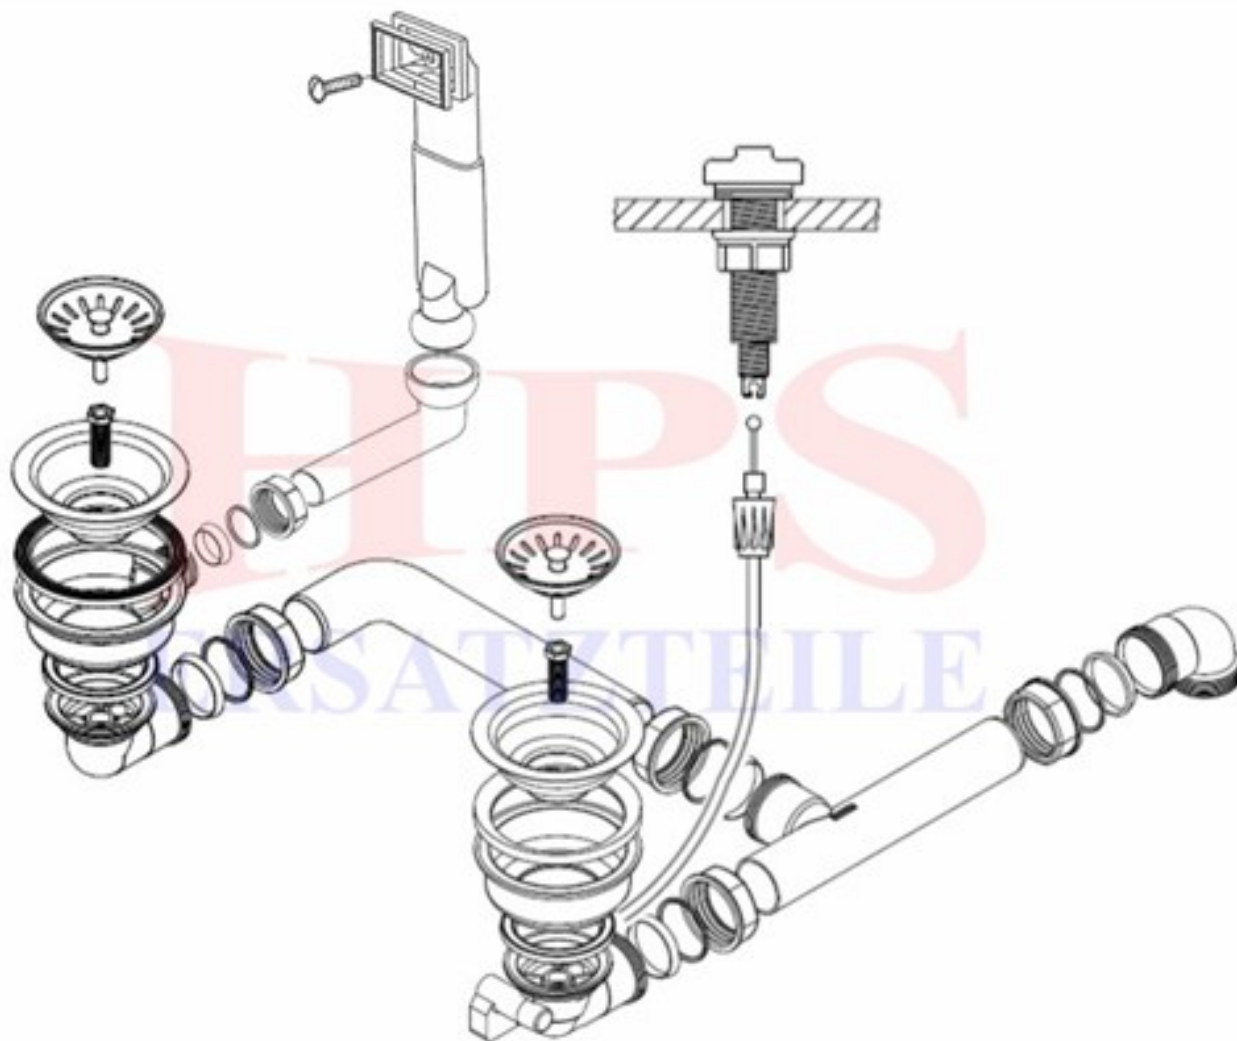

Franke-Ablaufgarnitur mit Excenterbetätigung HPS-FR-17785

FR-1120017785

Ablaufgarnitur mit Excenterbetätigung / 2 x 3½"

HPS-ERSATZTEILE

Lychener Str. 8 17268 Templin

Tel.: 03987 551050

E-Mail: eg-mix@eg-mix.de / hps-ersatzteile@online.de