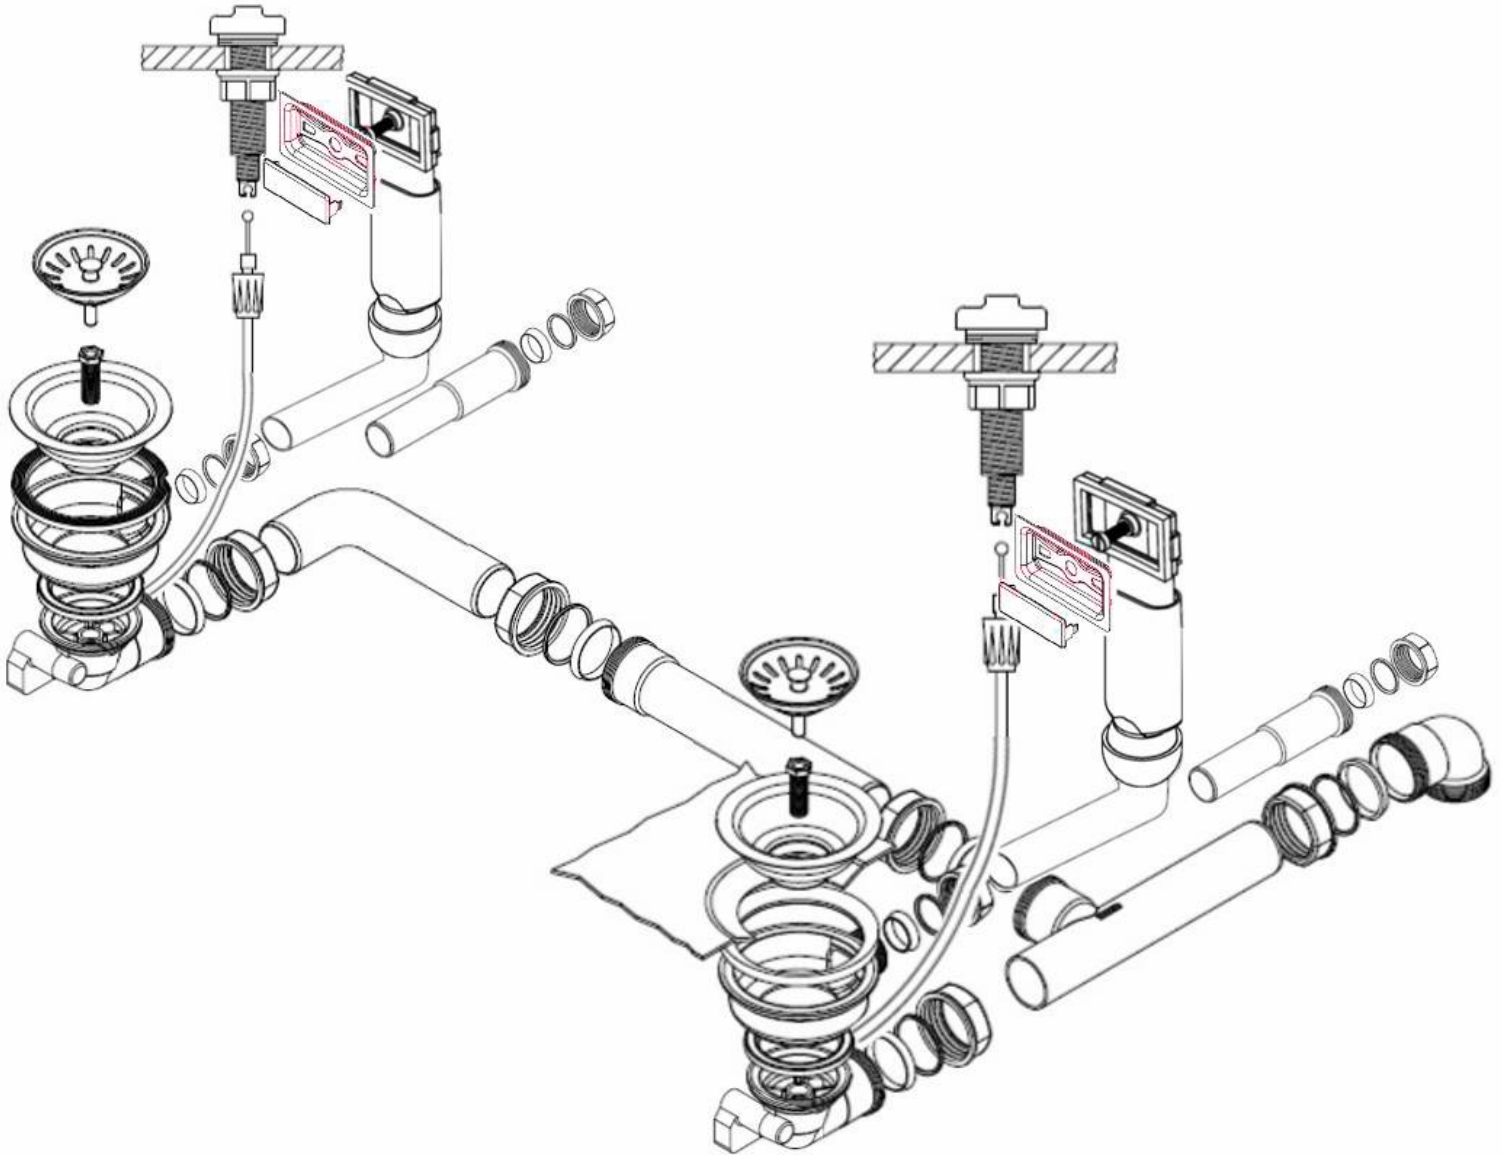

# **=HPS= ERSATZTEILE**

## **Systemceram-Ablaufgarnitur mit Excentrbetätigung SY-EX 08600858**

# SY-EX 08600858

Ablaufgarnitur mit Excenterbetätigung / 2 x 3/2"

HPS-ERSATZTEILE

Lychener Str. 8 17268 Templin

Tel.: 03987 551050

E-Mail: [eg-mix@eg-mix.de](mailto:eg-mix@eg-mix.de) / [hps-ersatzteile@online.de](mailto:hps-ersatzteile@online.de)