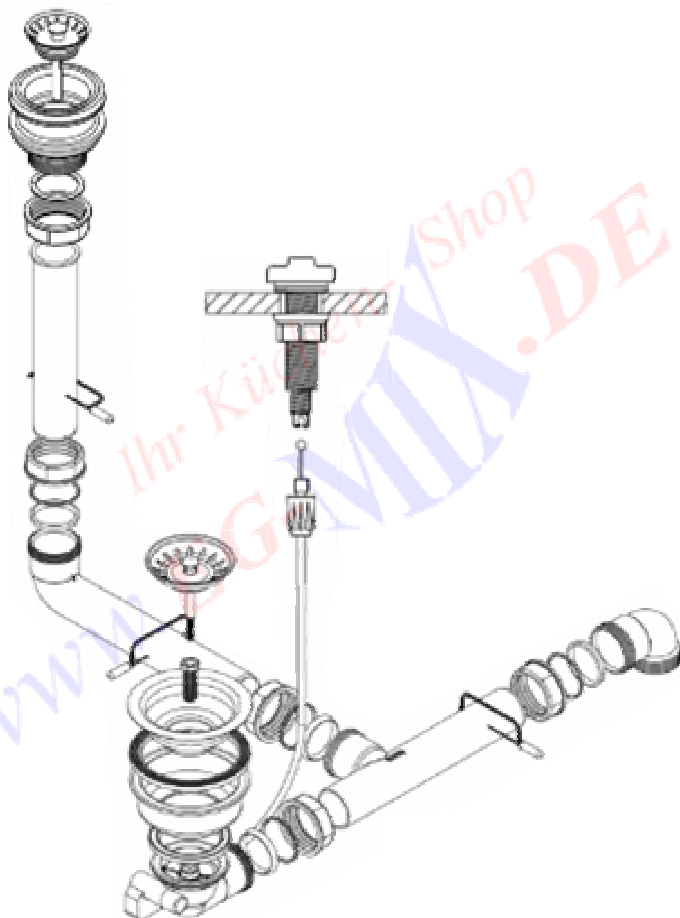

Teka-Ablaufgarnitur TE-83029

Ablaufgarnitur mit Excenterbetätigung / 1 x 3½"
Überlauf 1 x 1½"

IHR KÜCHENSHP WWW.EG-MIX.DE

Tel.: 03987 551050

E-Mail: eg-mix@eg-mix.de

Shop: WWW.EG-MIX.DE