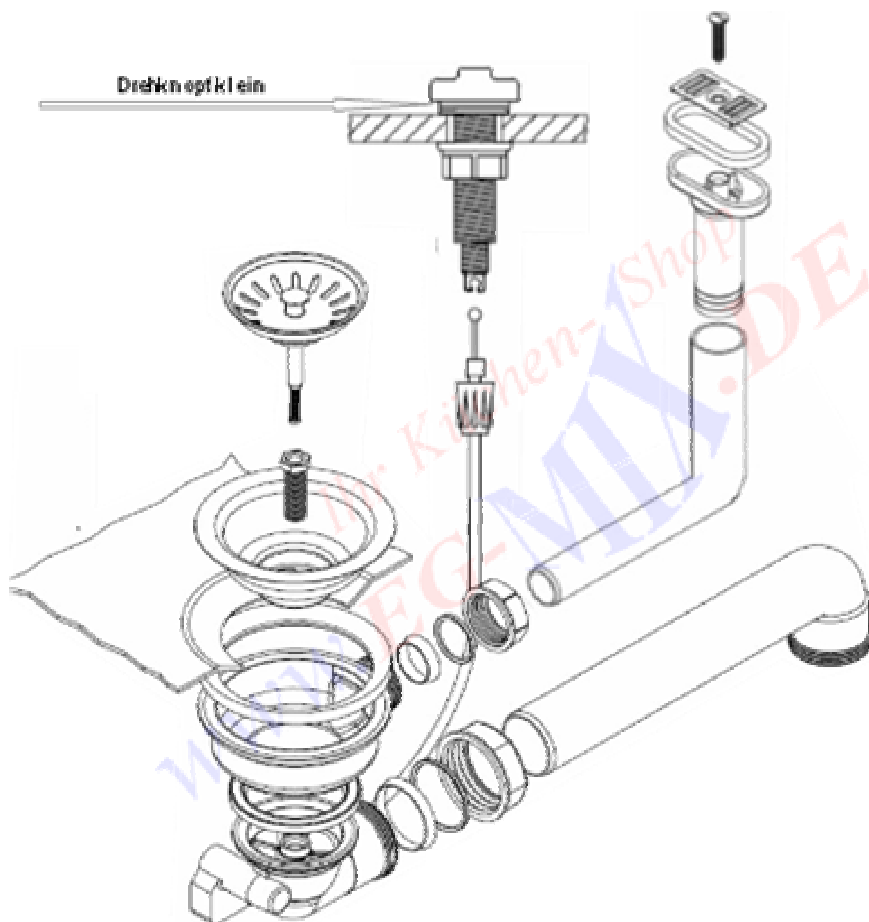

# Teka-Ablaufgarnitur TE-86910

Ablaufgarnitur mit Excenterbetätigung / 1 x 3 1/2"

IHR KÜCHENSHOP [WWW.EG-MIX.DE](http://WWW.EG-MIX.DE)

Tel.: 03987 551050

E-Mail: [eg-mix@eg-mix.de](mailto:eg-mix@eg-mix.de)