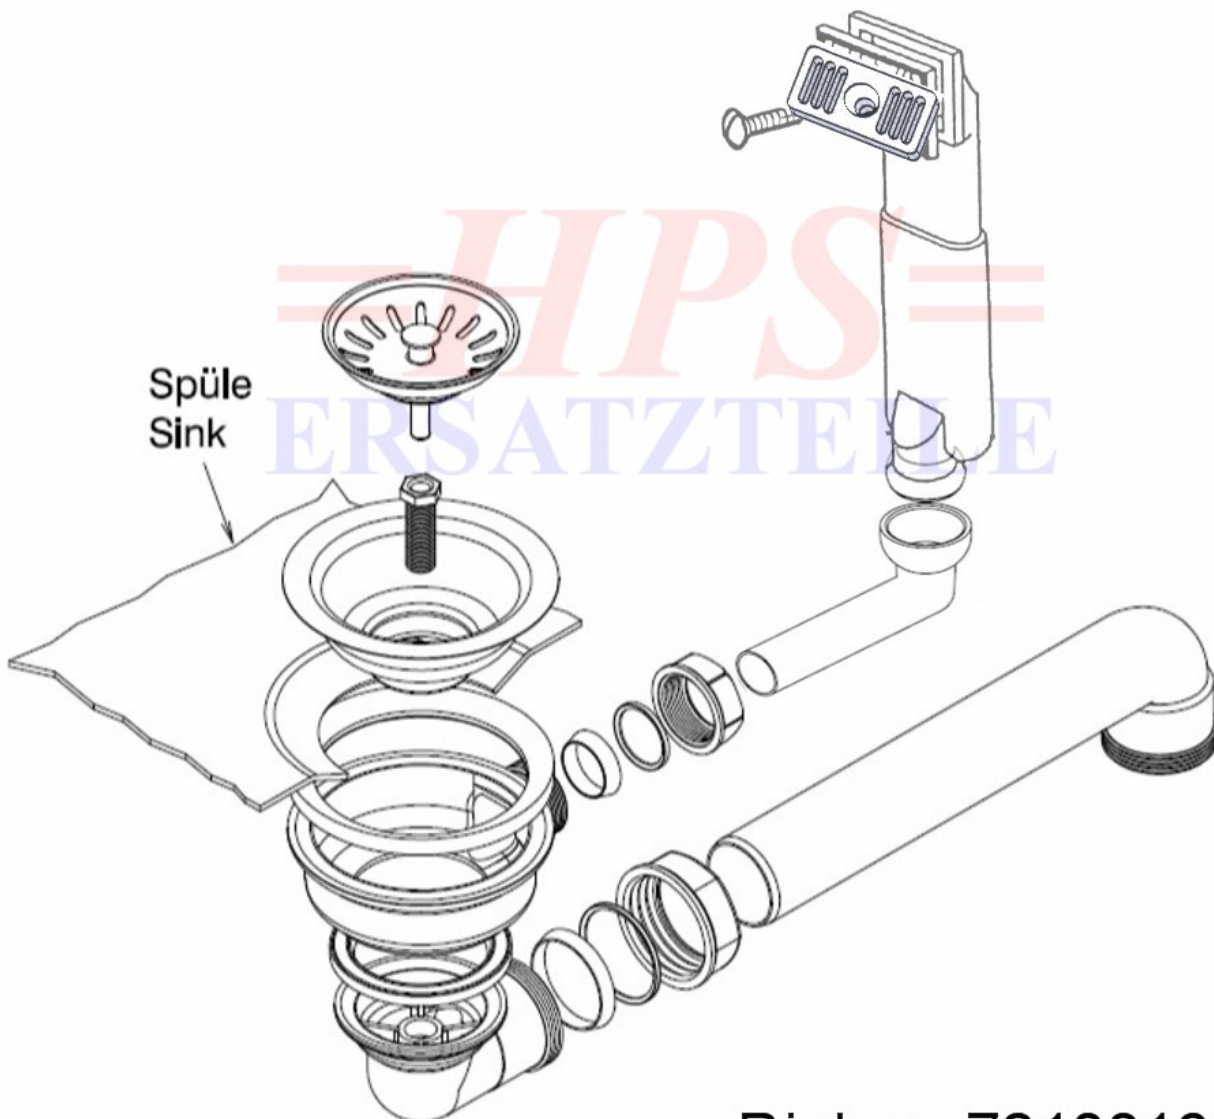

HPS-Rieber Ablaufgarnitur mit Handbetätigung
72 100 166 RG

Rieber- 72100166 RG

Ablaufgarnitur mit Handbetätigung / 1 x 3 1/2"