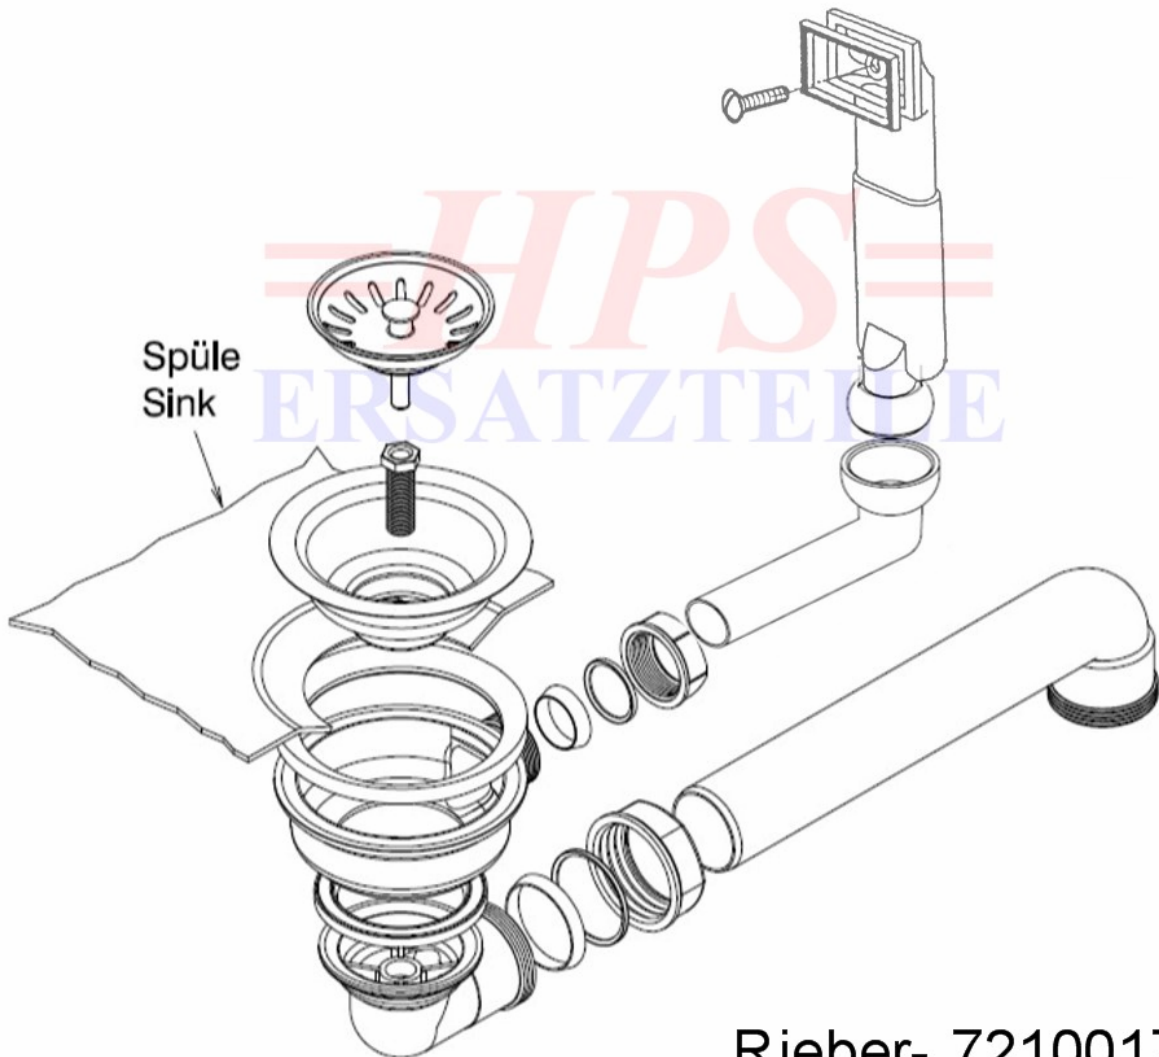

HPS-Rieber Ablaufgarnitur mit Handbetätigung
72 100 171

Rieber- 72100171

Ablaufgarnitur mit Handbetätigung / 1 x 3 1/2"