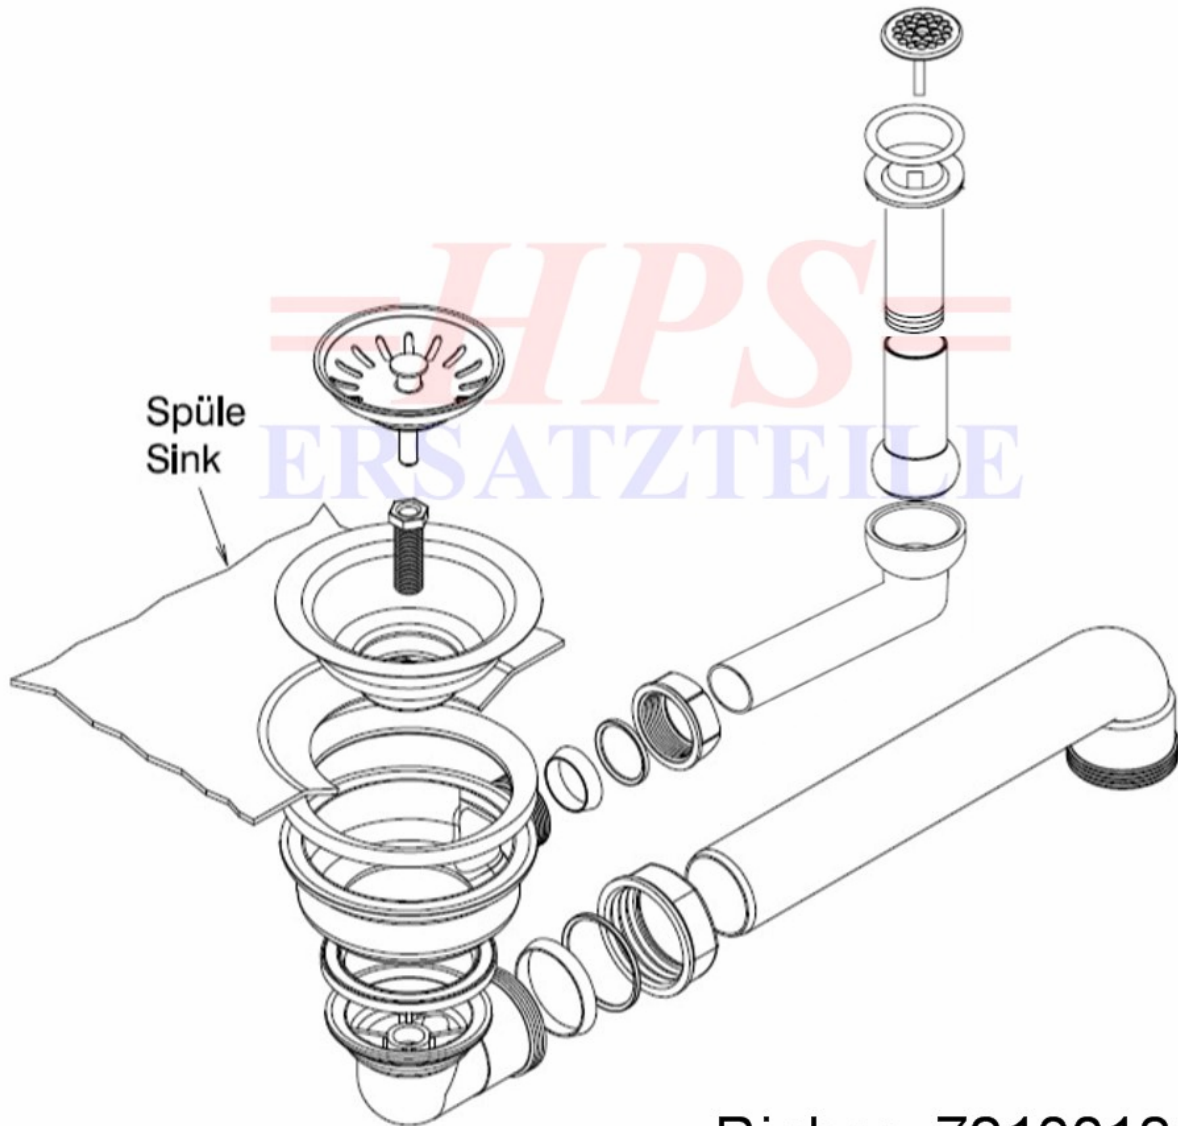

HPS-Rieber Ablaufgarnitur mit Handbetätigung
72 100 181 RG

Rieber- 72100181 RG

Ablaufgarnitur mit Handbetätigung / 1 x 3 1/2"