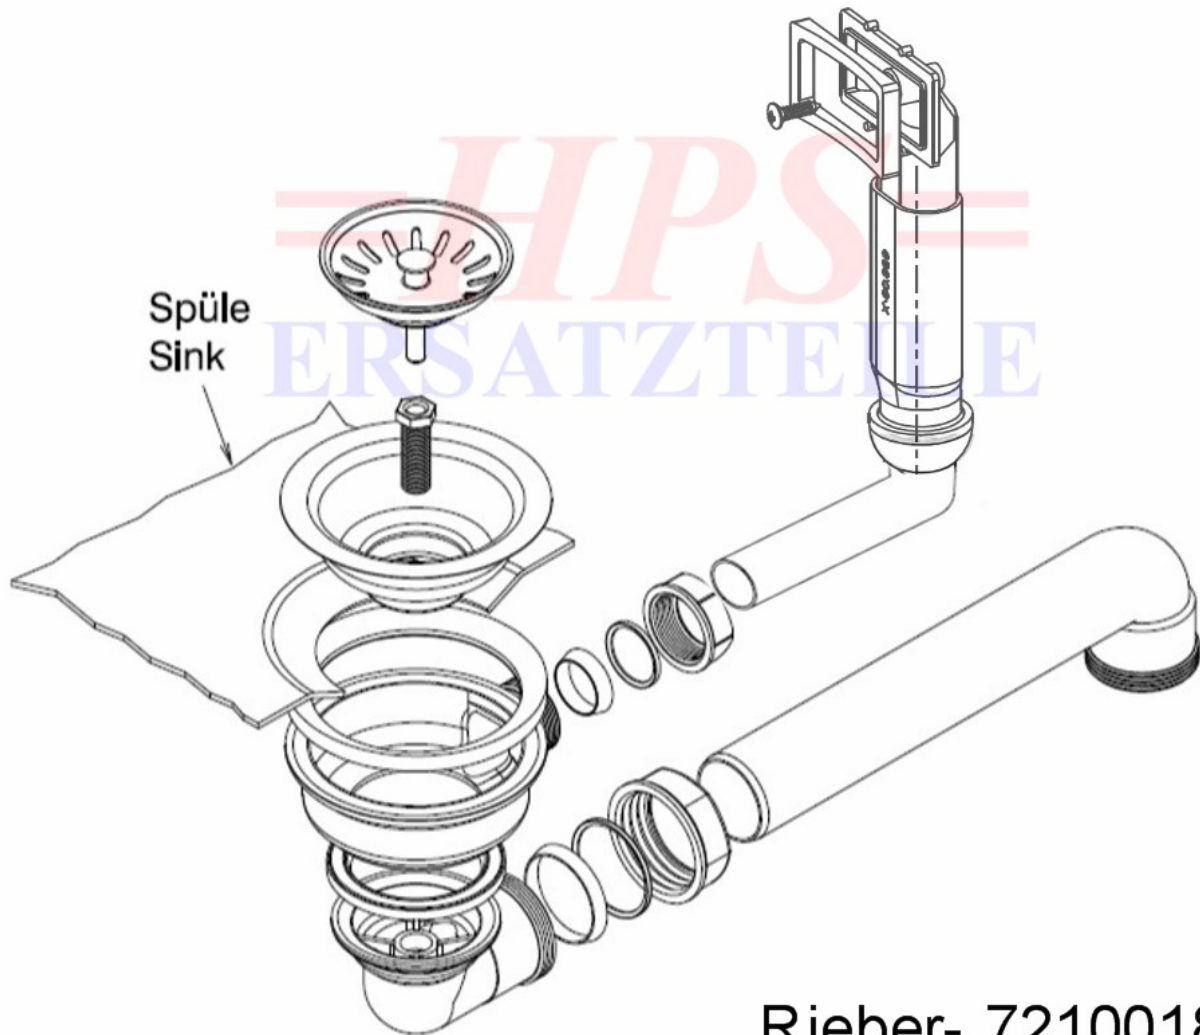

**HPS-Rieber Ablaufgarnitur mit Handbetätigung**  
**72 100 185**

Ablaufgarnitur mit Handbetätigung / 1 x 3 1/2"