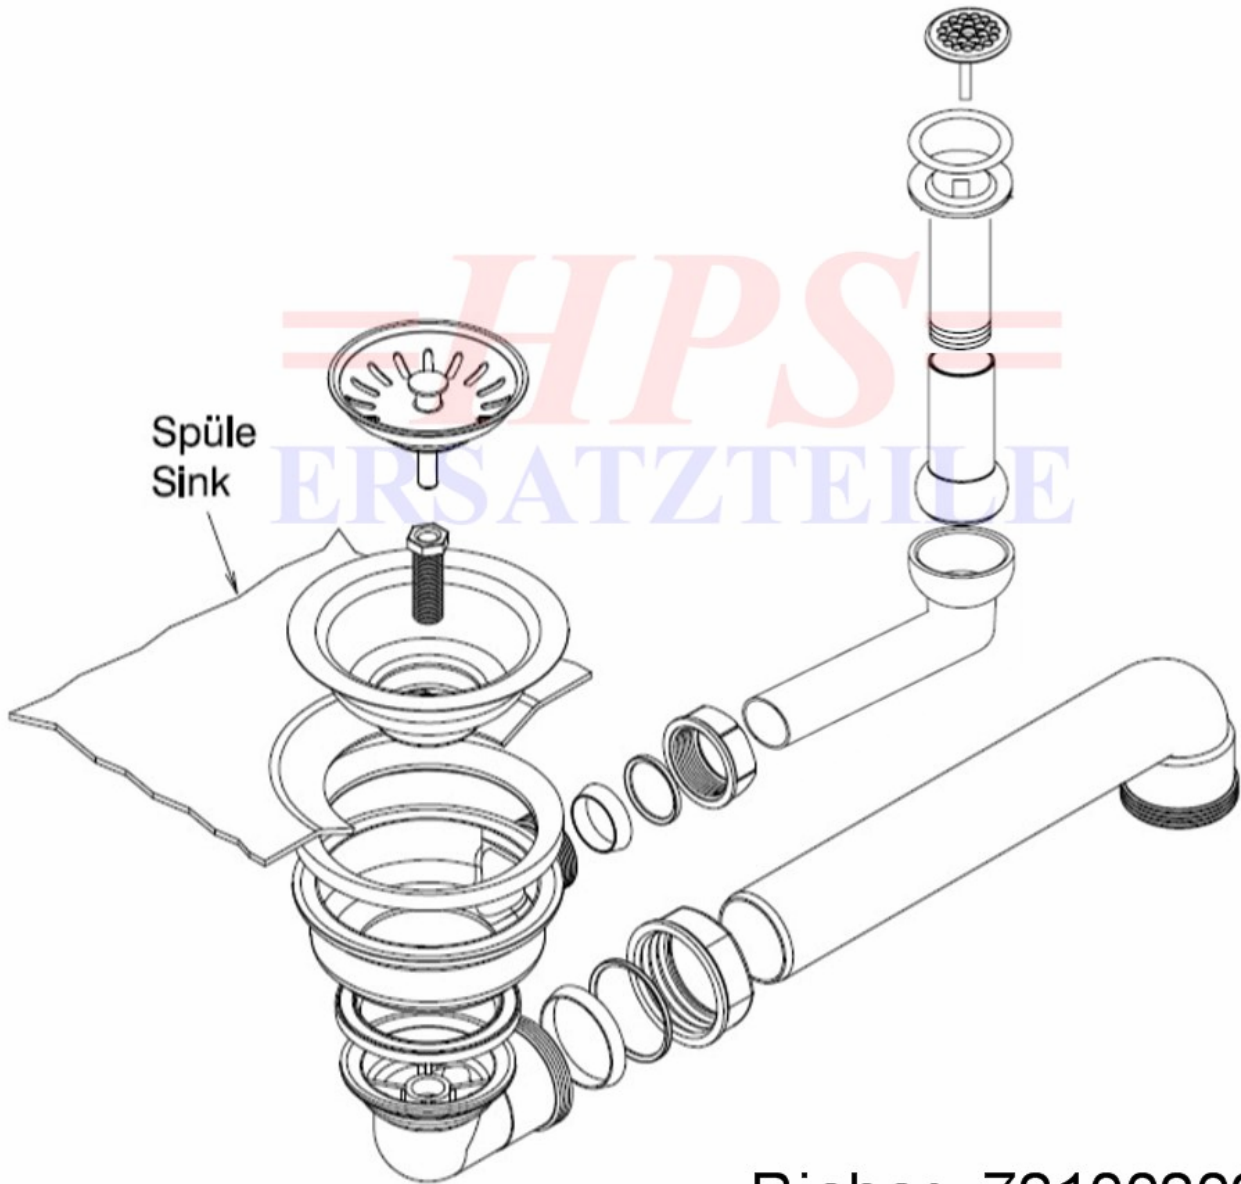

**HPS-Rieber Ablaufgarnitur mit Handbetätigung**  
**72 100 209 RG**

**Rieber- 72100209 RG**

**Ablaufgarnitur mit Handbetätigung / 1 x 3 1/2"**