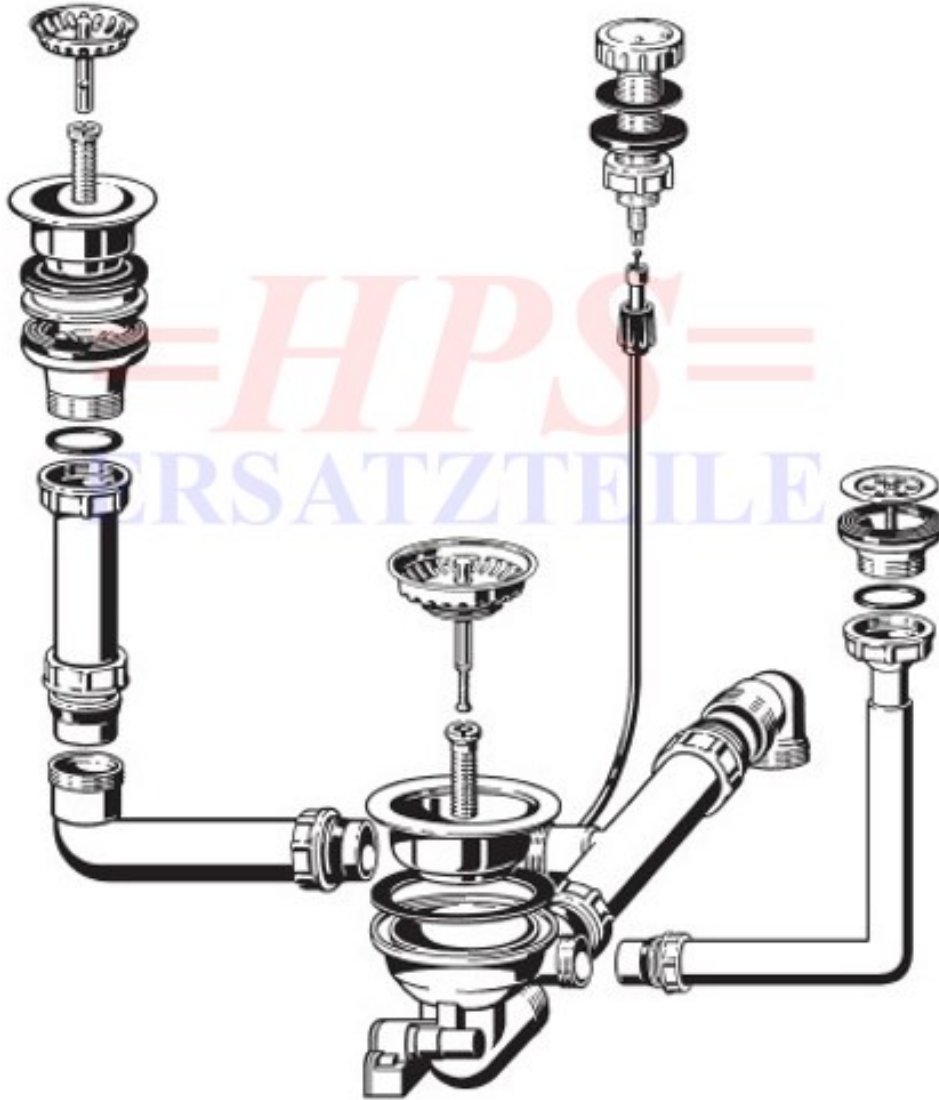

**V&B-Ablaufgarnitur mit Excenterbetätigung**  
**8281 00 61**

**V&B-EX-8281**

Ablaufgarnitur mit Handbetätigung / 1 x 3 1/2" / 1 x 1 1/2"

**Achtung: Abdichtung unter dem Ventilkelch mit Installationskitt vornehmen.**