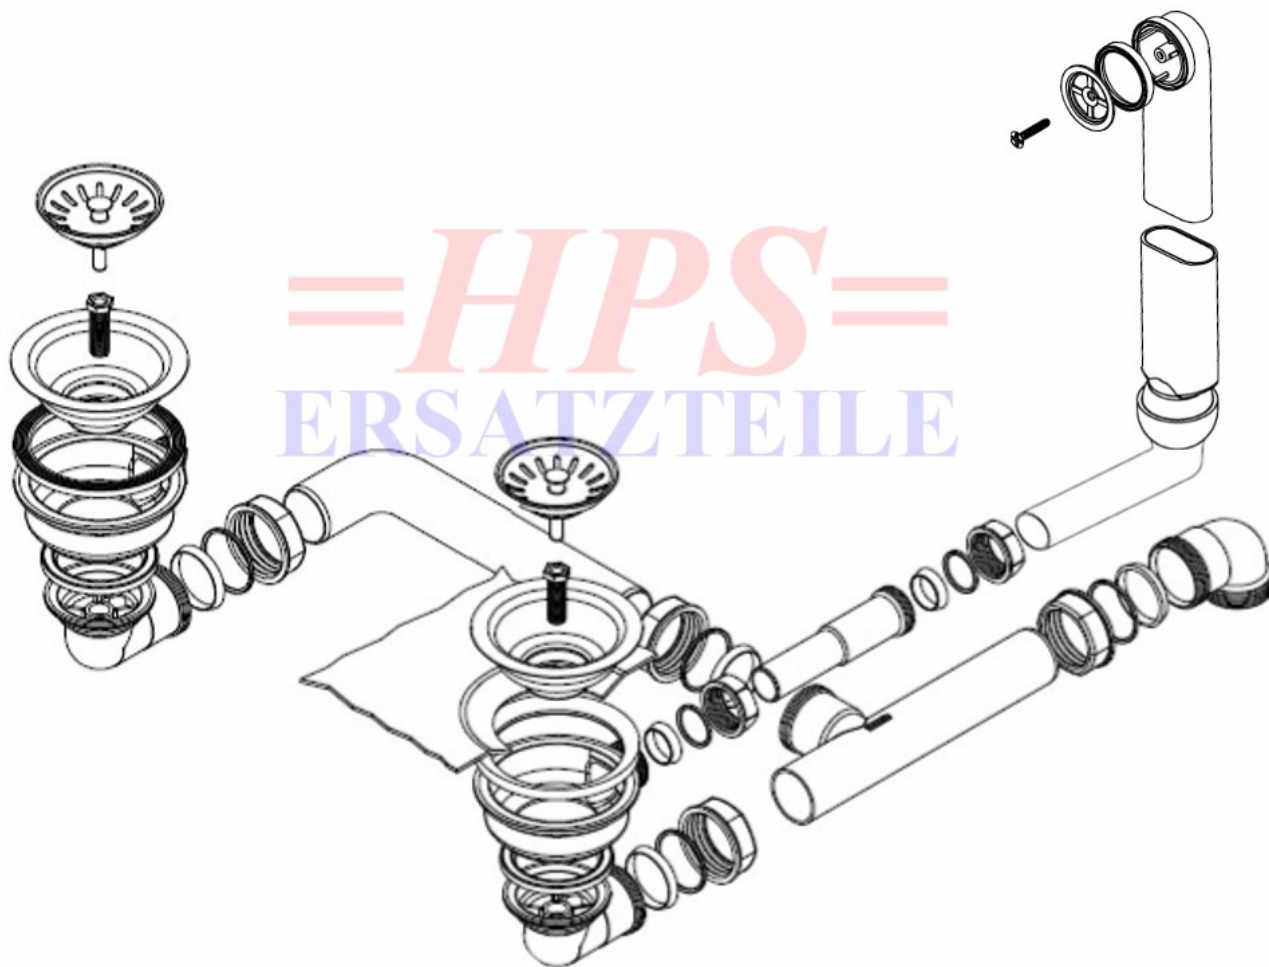

=HPS=
ERSATZTEILE

Blanco-Ablaufgarnitur mit Handbetätigung HPS-BL-138067

HPS-BL-138067

Ablaufgarnitur mit Handbetätigung 2 x 3 1/2"

HPS-ERSATZTEILE

Lychener Str. 8 17268 Templin

Tel.: 03987 551050

E-Mail: eg-mix@eg-mix.de / hps-ersatzteile@online.de