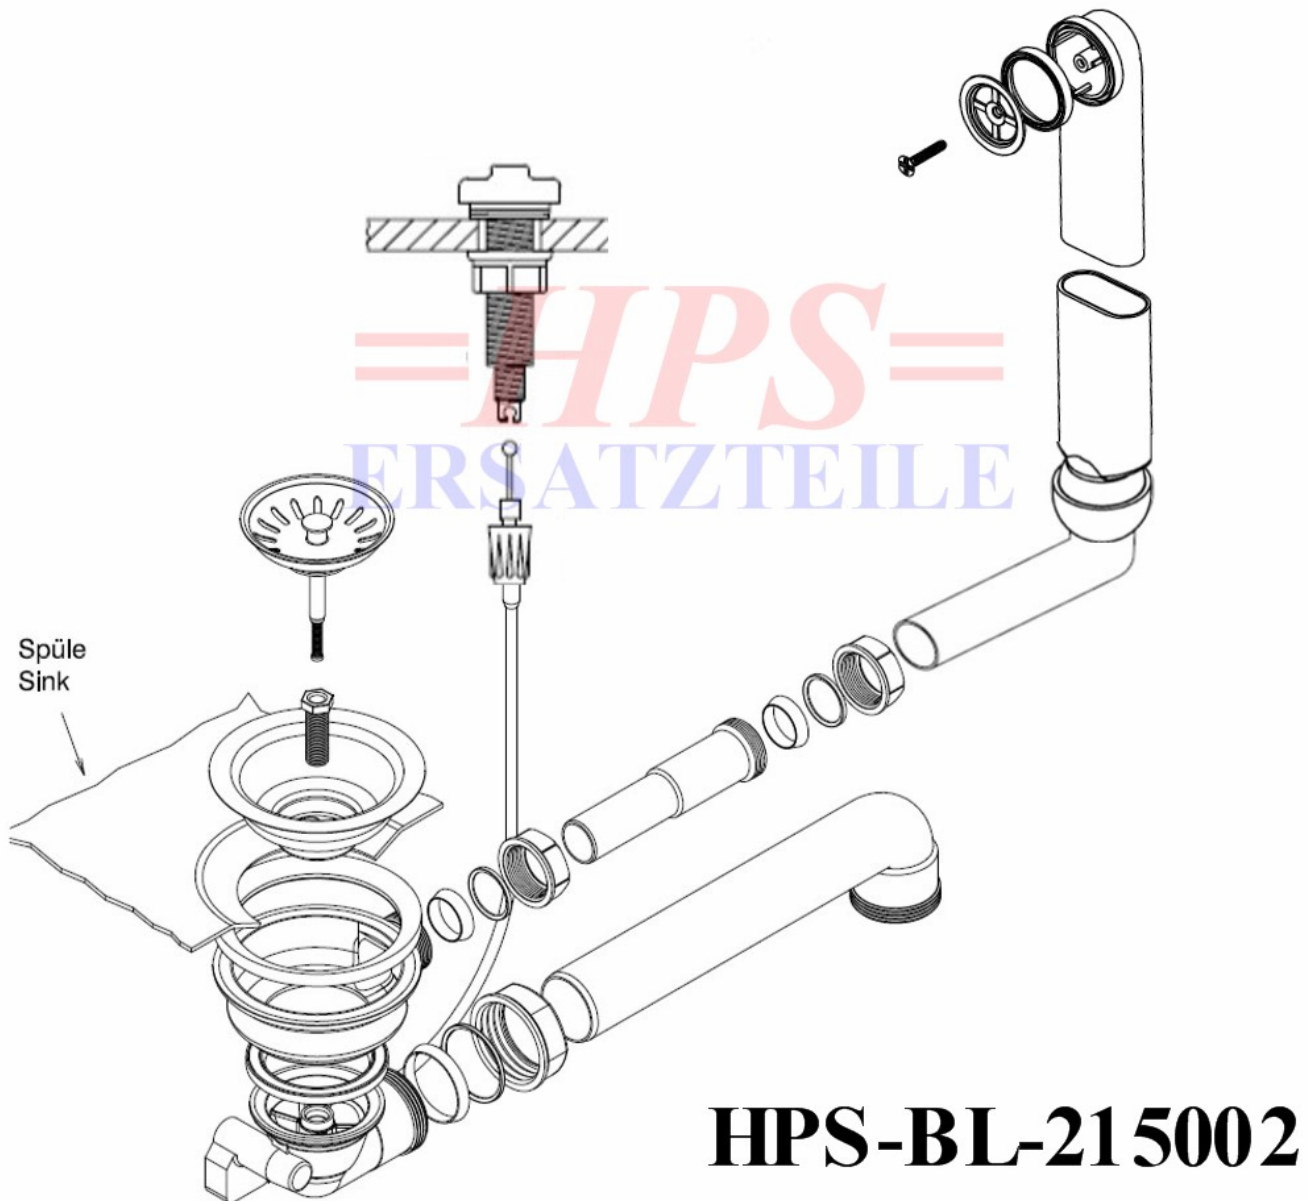

**Blanco-Ablaufgarnitur mit Excenterbetätigung HPS-BL-215002**

Ablaufgarnitur mit Excenterbetätigung / 1 x 3½"