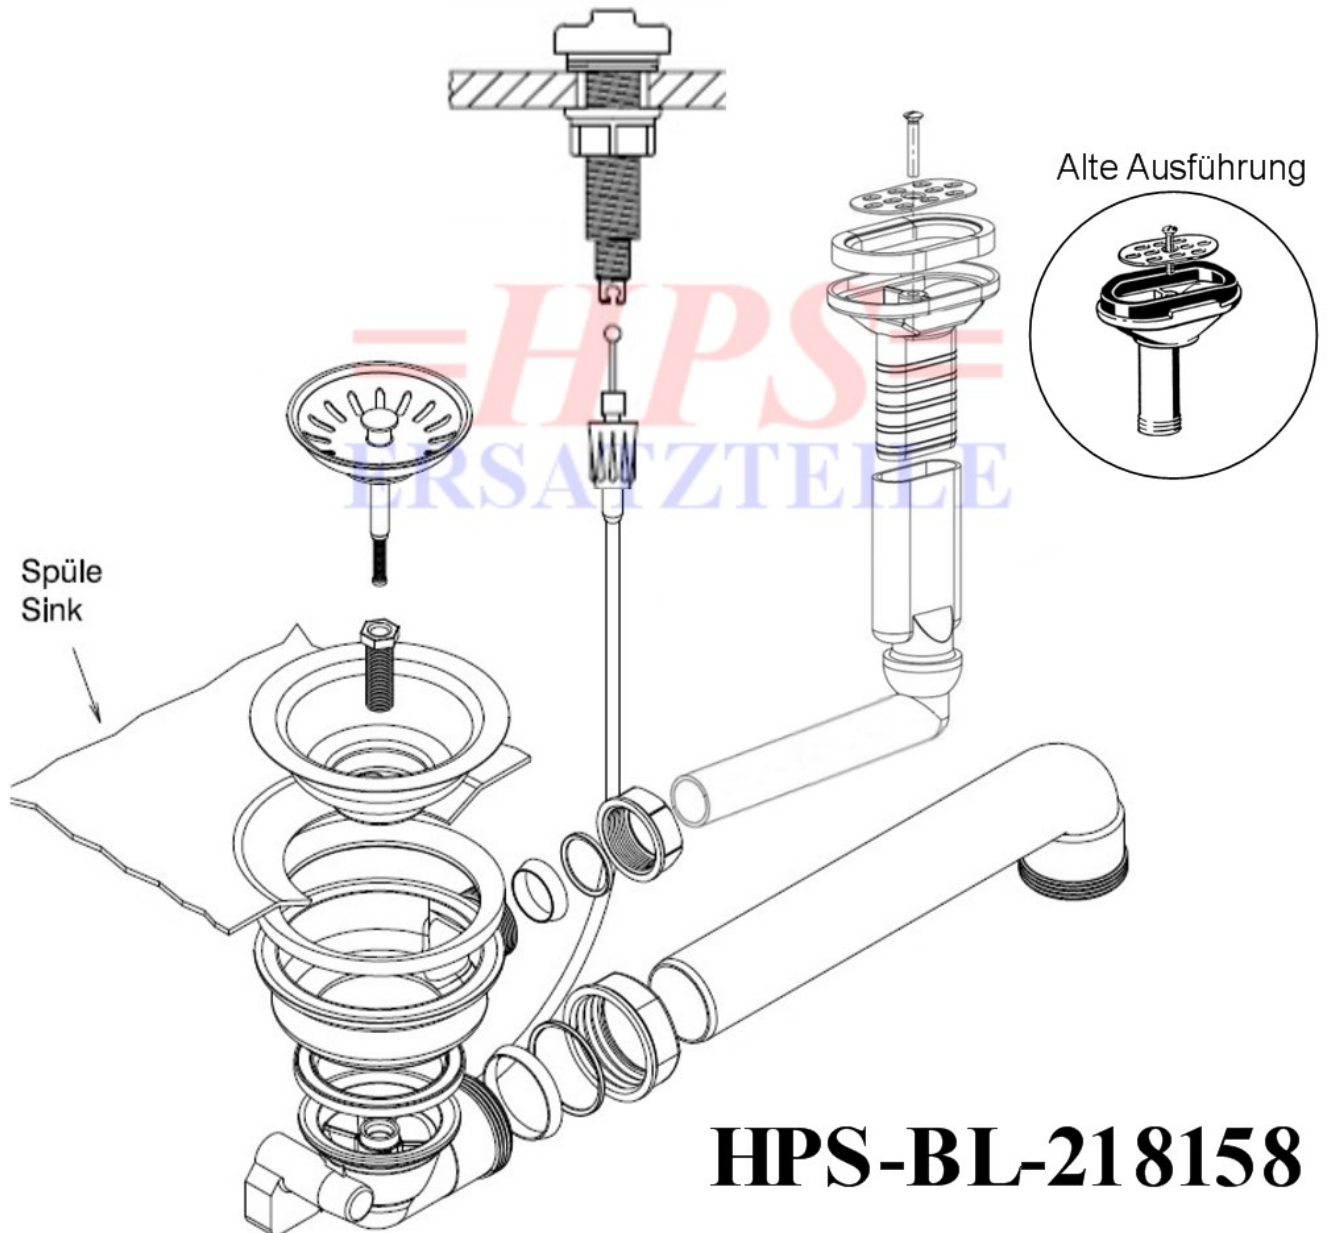

# **=HPS=** **ERSATZTEILE**

## **Blanco-Ablaufgarnitur mit Excenterbetätigung HPS-BL-218158**

Ablaufgarnitur mit Excenterbetätigung / 1 x 3½"

HPS-ERSATZTEILE

Lychener Str. 8 17268 Templin

Tel.: 03987 551050

E-Mail: [eg-mix@eg-mix.de](mailto:eg-mix@eg-mix.de) / [hps-ersatzteile@online.de](mailto:hps-ersatzteile@online.de)