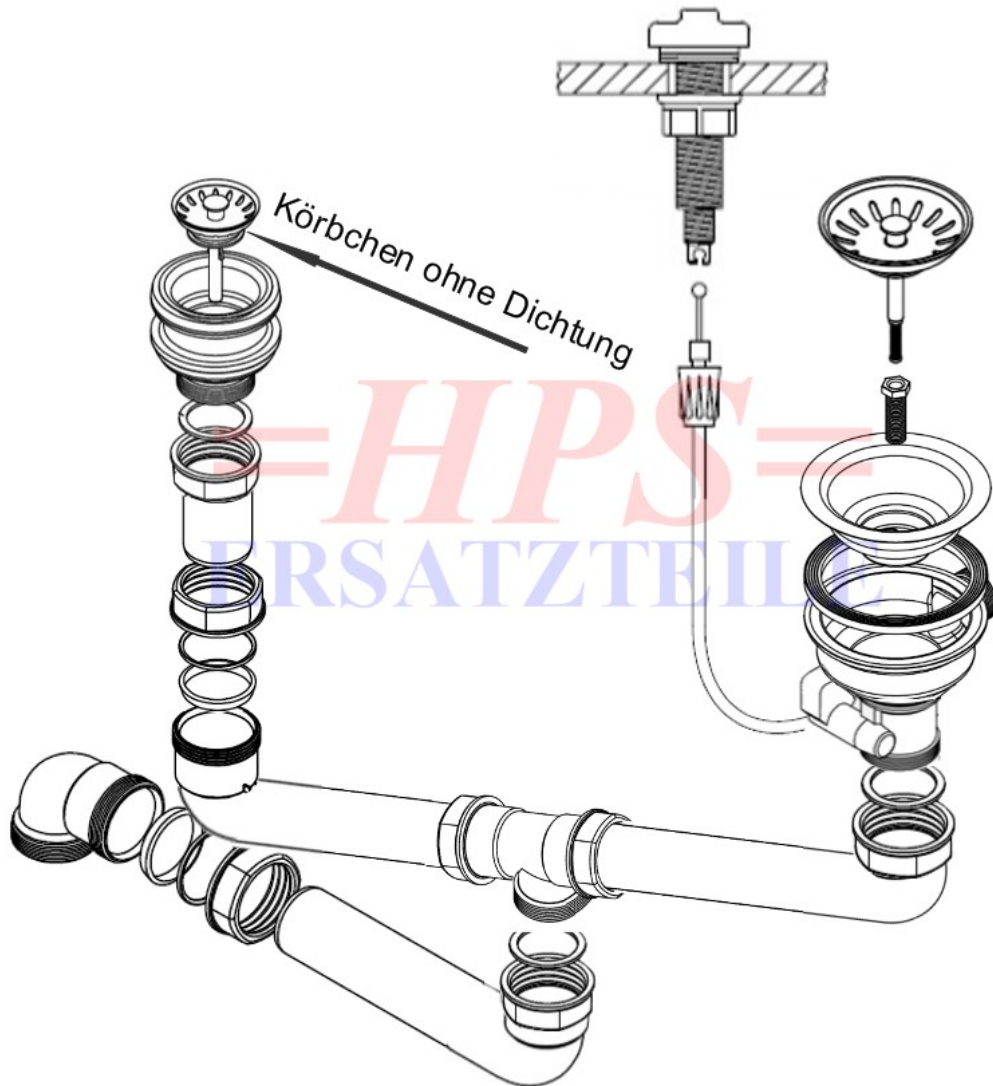

Blanco-Ablaufgarnitur mit Excenterbetätigung HPS-BL-218163

HPS-BL-218163

Ablaufgarnitur mit Excenterbetätigung / 1 x 3½" + 1 x 1½"

HPS-ERSATZTEILE

Lychener Str. 8 17268 Templin

Tel.: 03987 551050

E-Mail: eg-mix@eg-mix.de / hps-ersatzteile@online.de