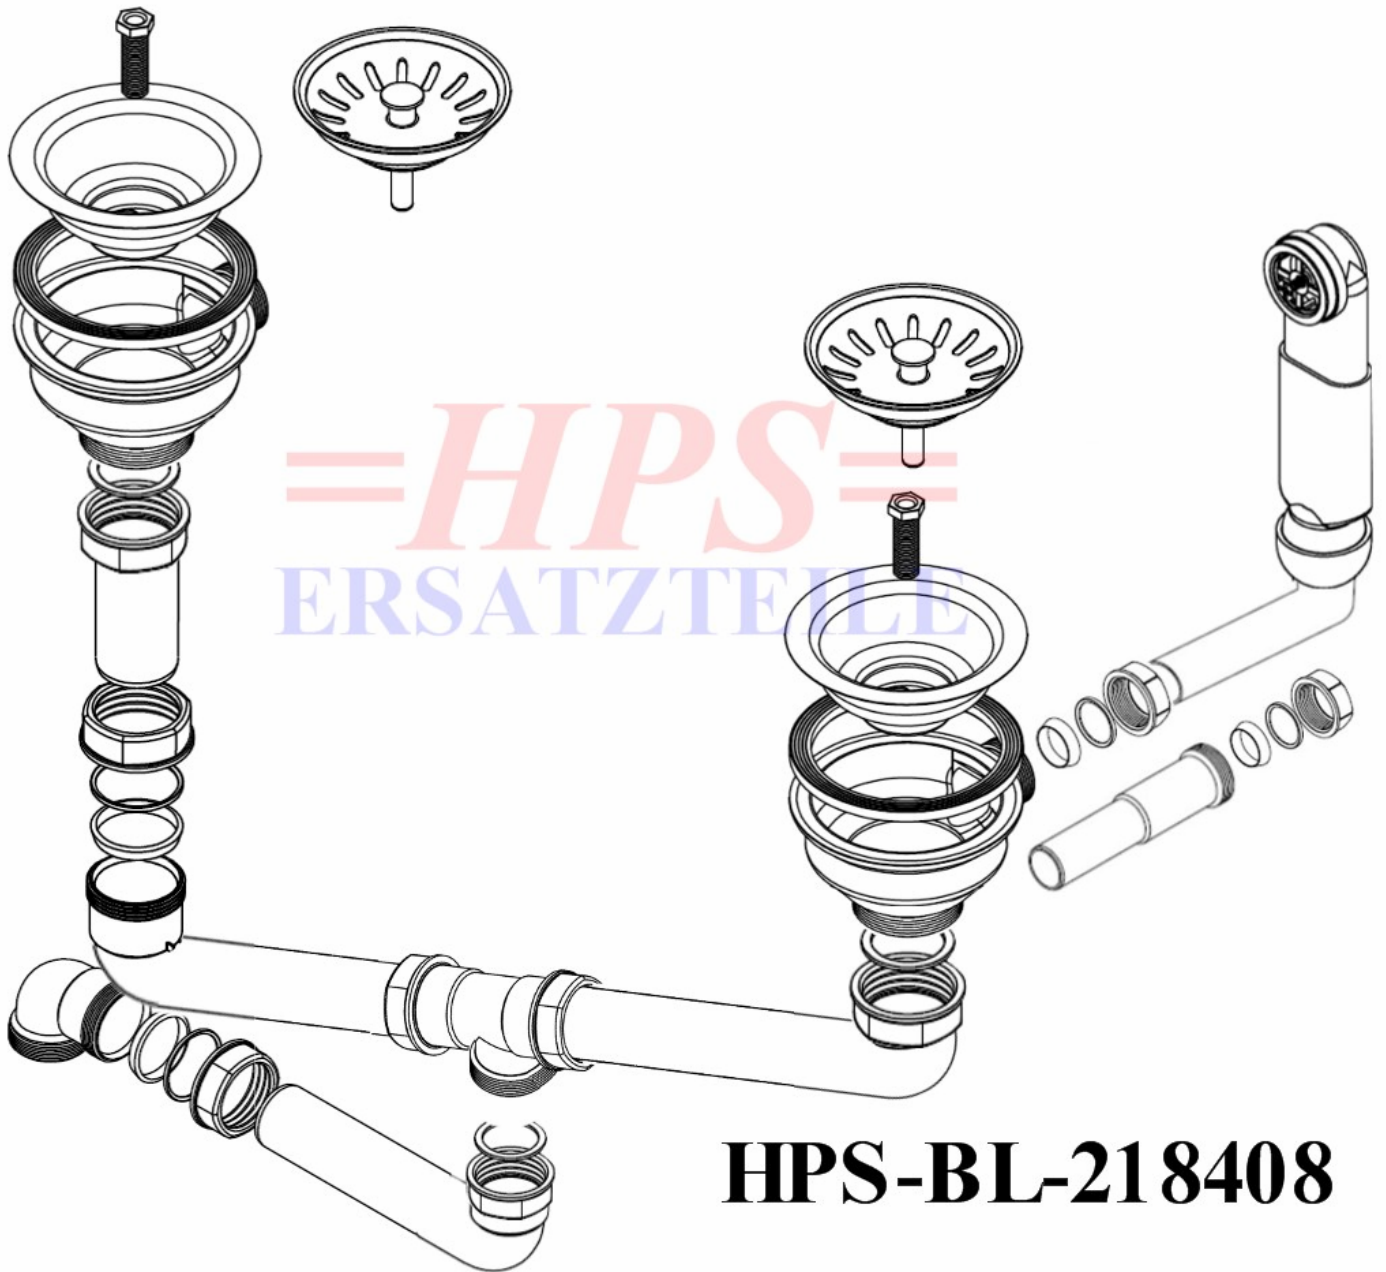

**=HPS=**  
**ERSATZTEILE**

**Blanco-Ablaufgarnitur mit Handbetätigung HPS-BL-218408**

**HPS-BL-218408**

Ablaufgarnitur mit Handbetätigung 2 x 3 1/2"

HPS-ERSATZTEILE

Lychener Str. 8 17268 Templin

Tel.: 03987 551050