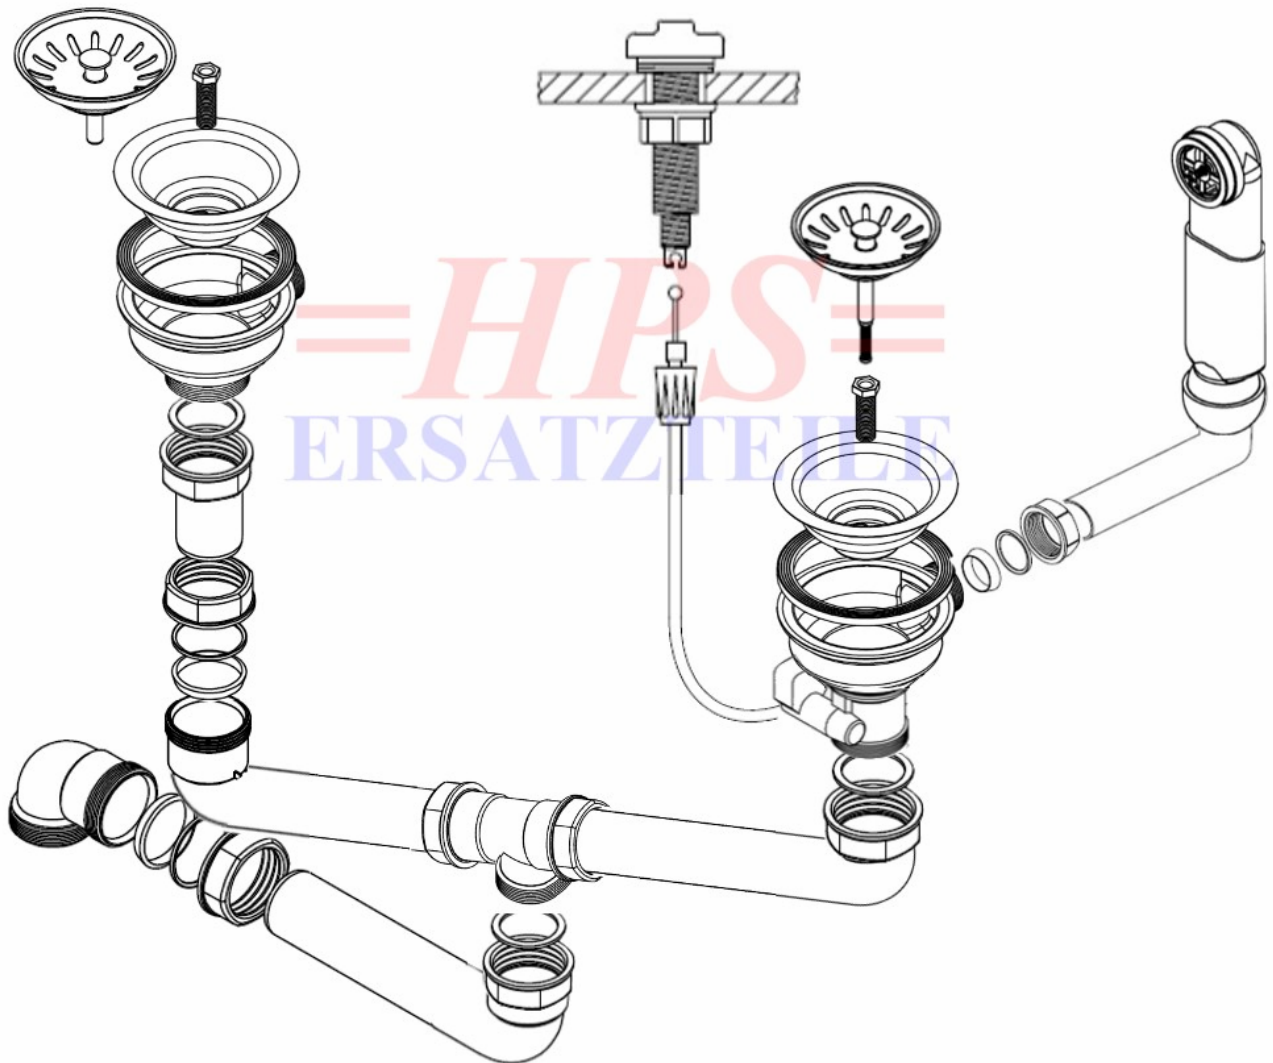

**=HPS=**  
**ERSATZTEILE**

**Blanco-Ablaufgarnitur mit Excenterbetätigung HPS-BL-219505**

**HPS-BL-219505**

Ablaufgarnitur mit Excenterbetätigung 2 x 3½"

HPS-ERSATZTEILE

Lychener Str. 8 17268 Templin

Tel.: 03987 551050