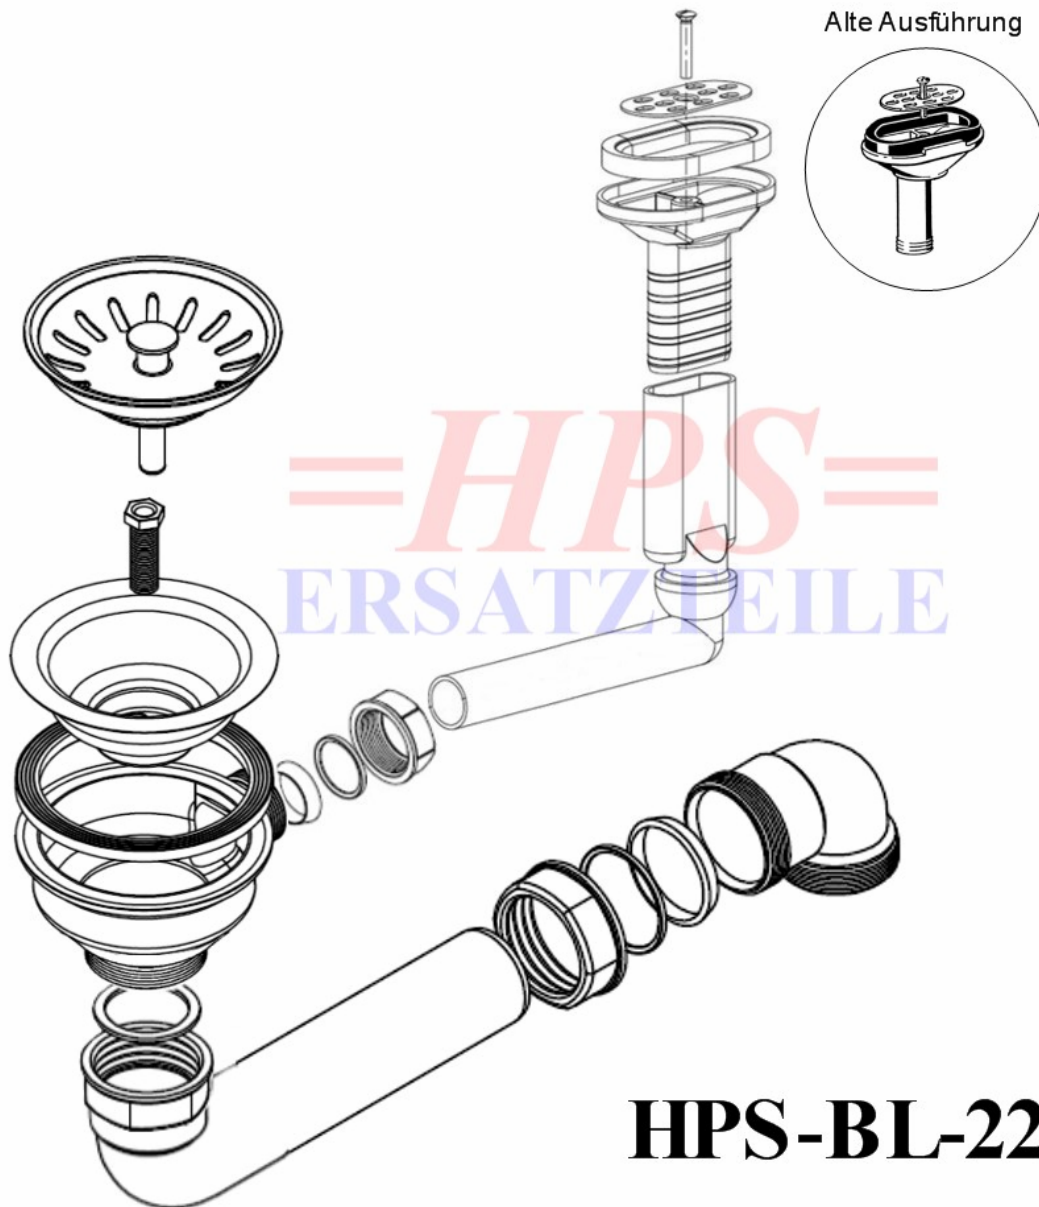

=HPS=

ERSATZTEILE

Blanco-Ablaufgarnitur mit Handbetätigung HPS-BL-221093

Ablaufgarnitur mit Handbetätigung 1 x 3 1/2"

HPS-ERSATZTEILE
Lychener Str. 8 17268 Templin
Tel.: 03987 551050
E-Mail: eg-mix@eg-mix.de / hps-ersatzteile@online.de
Shop: WWW.EG-MIX.DE / WWW.HPS-ERSATZTEILE.DE