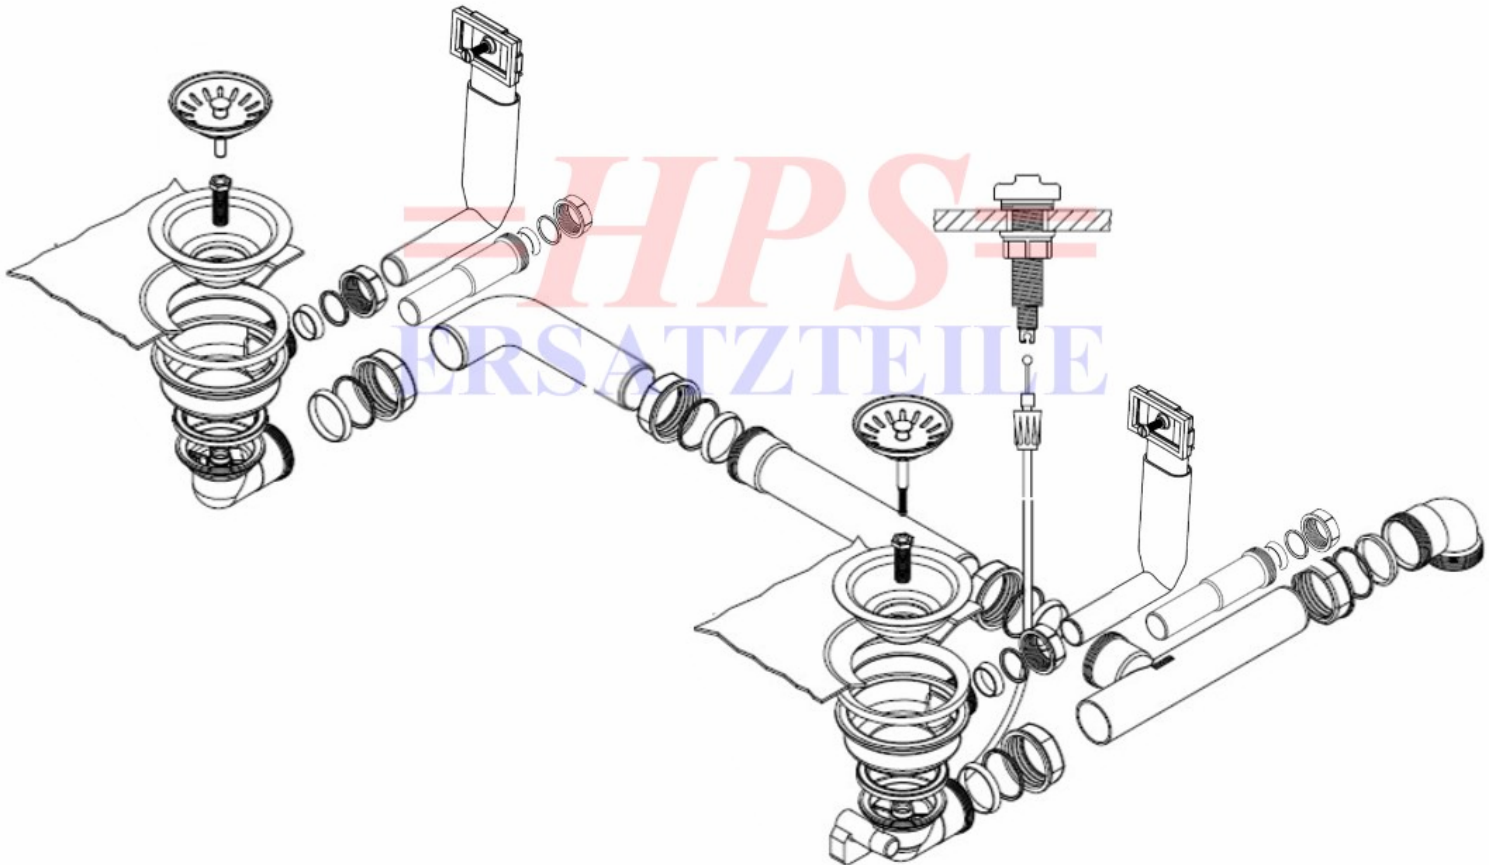

Blanco-Ablaufgarnitur mit Excenterbetätigung HPS-BL-222450

HPS-BL-222450

Ablaufgarnitur mit Excenterbetätigung 2 x 3½"

HPS-ERSATZTEILE

Lychener Str. 8 17268 Templin

Tel.: 03987 551050

E-Mail: eg-mix@eg-mix.de / hps-ersatzteile@online.de