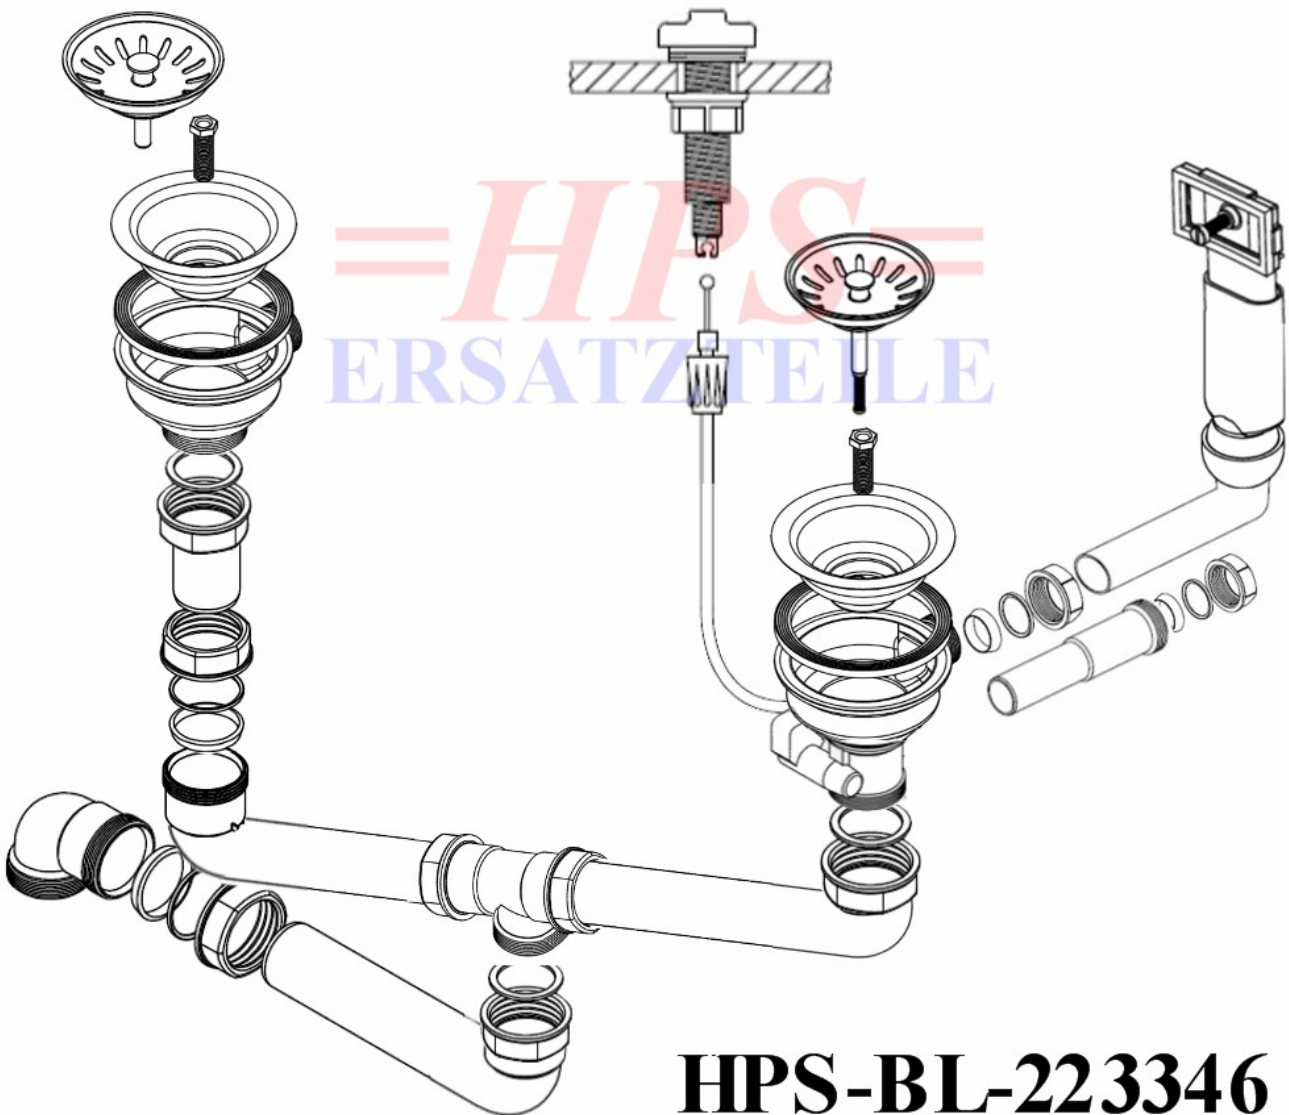

=HPS=
ERSATZTEILE

Blanco-Ablaufgarnitur mit Excenterbetätigung HPS-BL-223346

HPS-BL-223346

Ablaufgarnitur mit Excenterbetätigung 2 x 3½"

HPS-ERSATZTEILE

Lychener Str. 8 17268 Templin

Tel.: 03987 551050

E-Mail: eg-mix@eg-mix.de / hps-ersatzteile@online.de