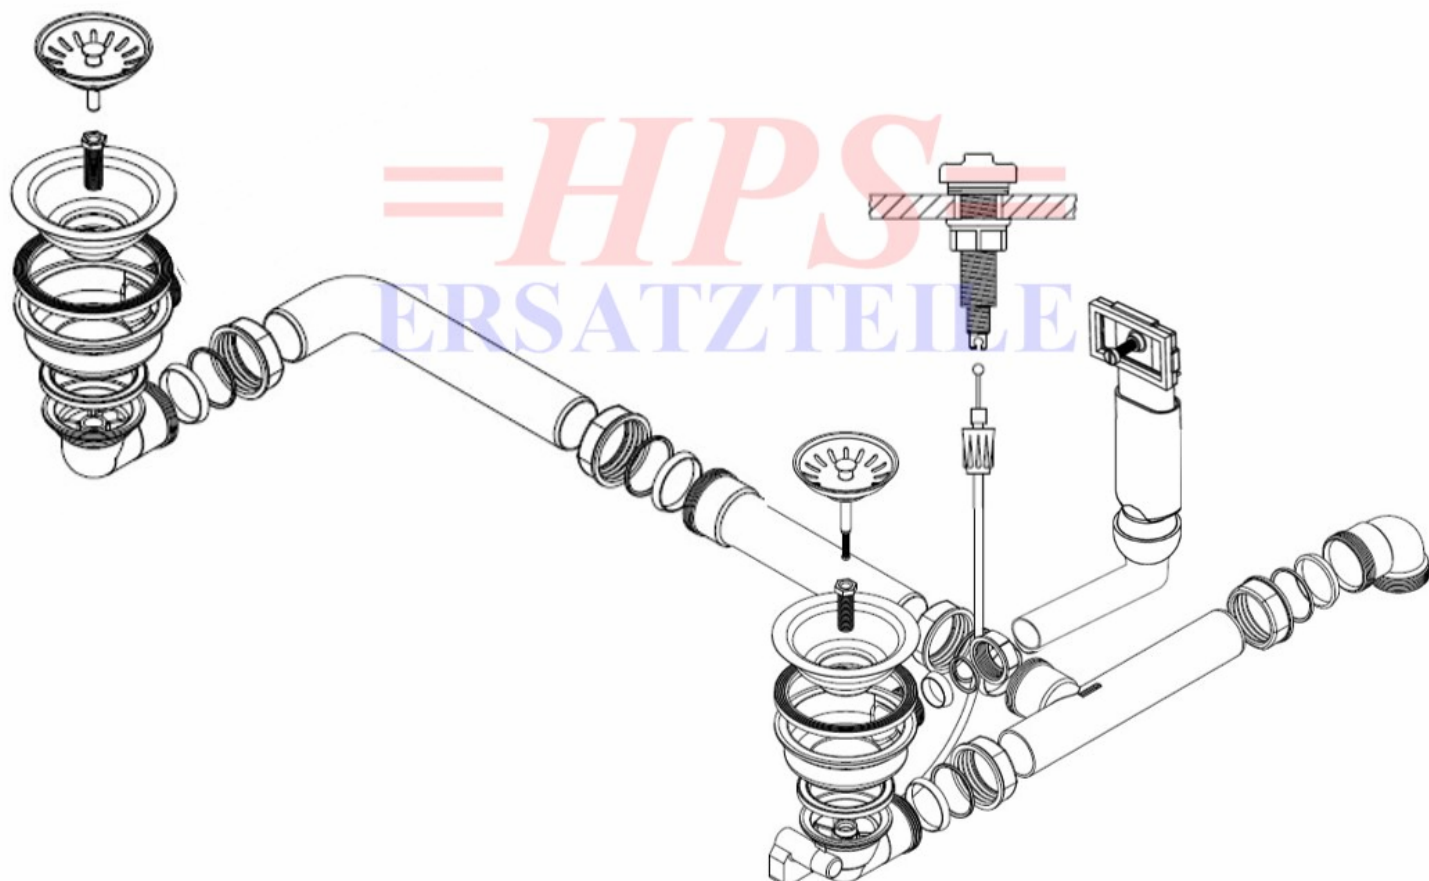

Blanco-Ablaufgarnitur mit Excenterbetätigung HPS-BL-224058

HPS-BL-224058

Ablaufgarnitur mit Excenterbetätigung 2 x 3½"

HPS-ERSATZTEILE

Lychener Str. 8 17268 Templin

Tel.: 03987 551050

E-Mail: eg-mix@eg-mix.de / hps-ersatzteile@online.de