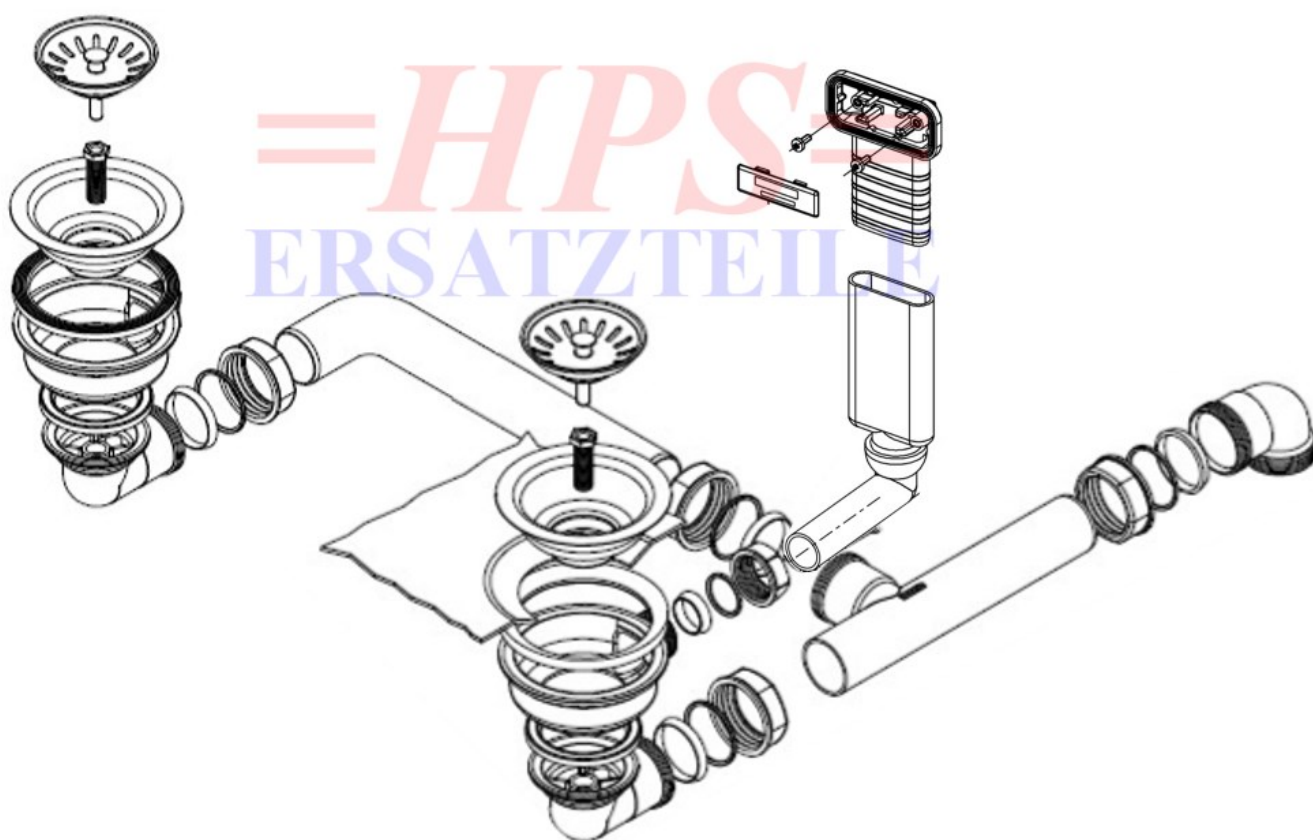

=HPS= **ERSATZTEILE**

Blanco-Ablaufgarnitur mit Handbetätigung HPS-BL-225110 / CN

HPS-BL-225110 / CN

Ablaufgarnitur mit Handbetätigung 2 x 3 1/2"

HPS-ERSATZTEILE

Lychener Str. 8 17268 Templin

Tel.: 03987 551050