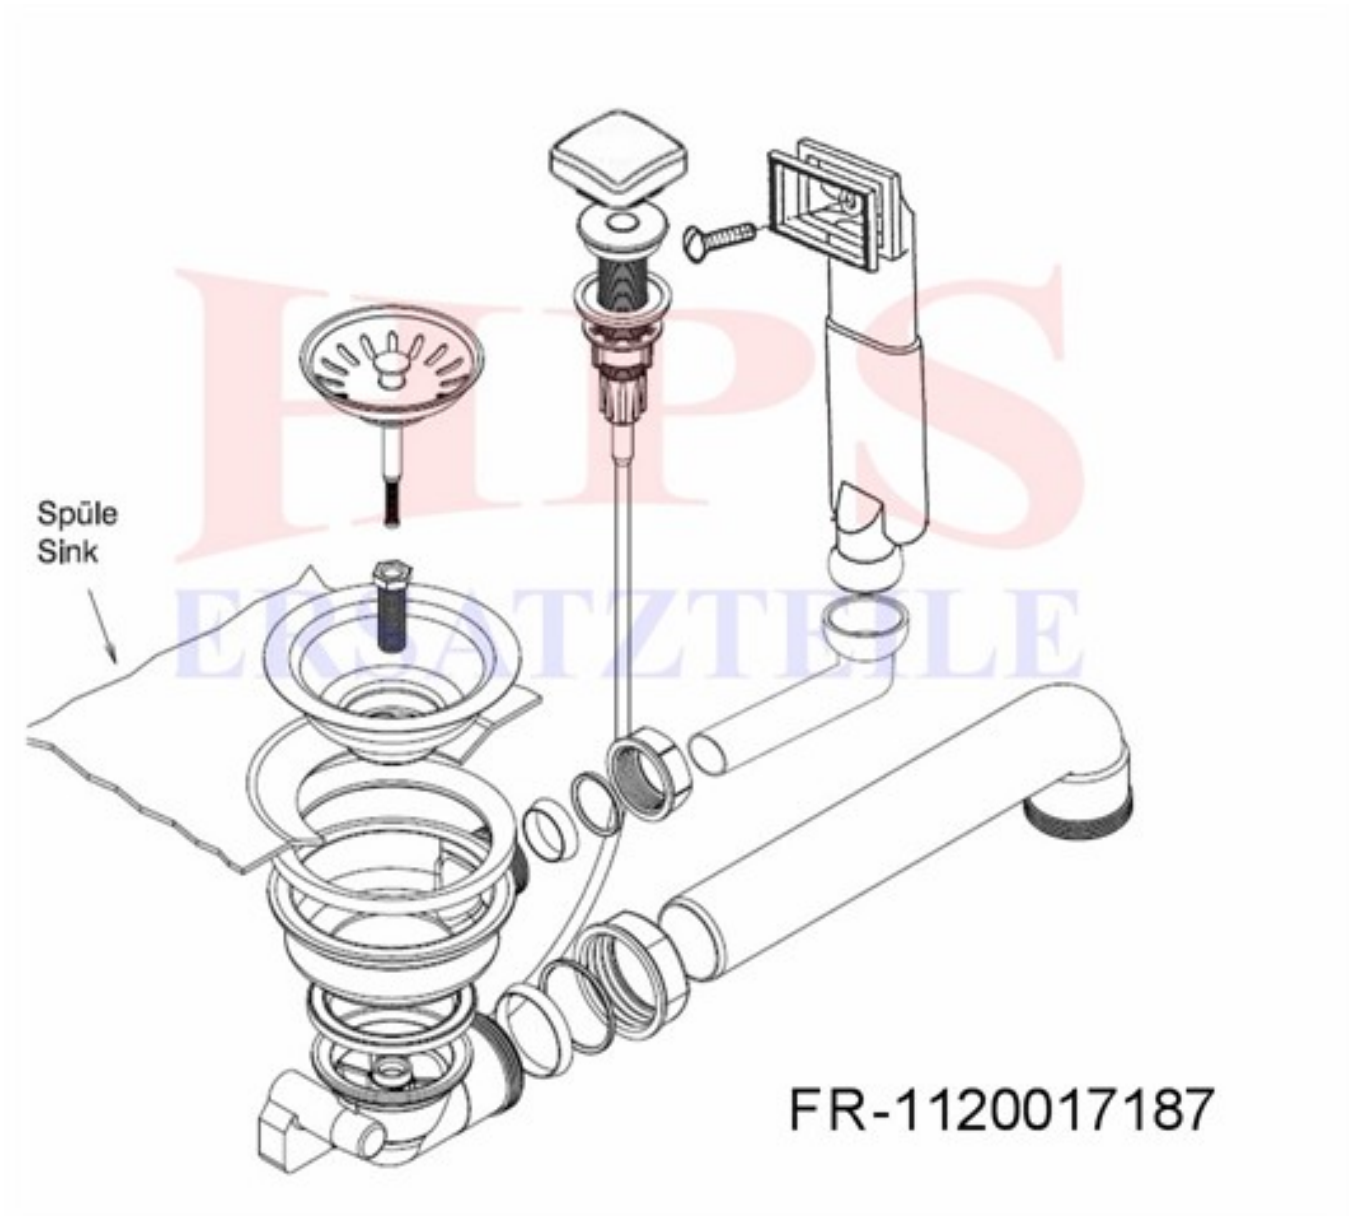

**Franke-Ablaufgarnitur mit Excenterbetätigung HPS-FR-17187**

Ablaufgarnitur mit Excenterbetätigung / 1 x 3½"