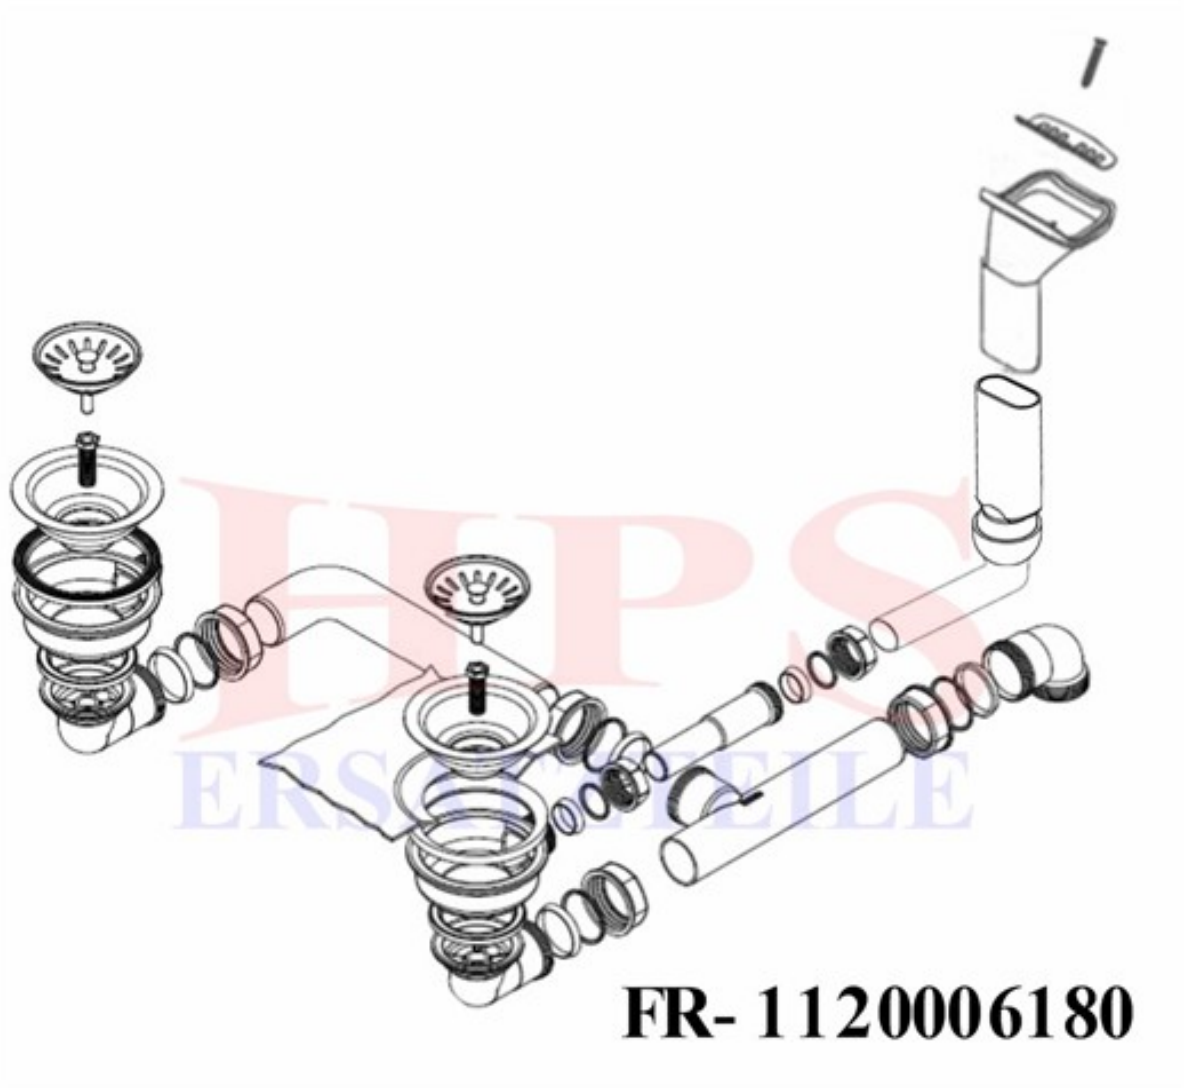

**Franke-Ablaufgarnitur mit Handbetätigung HPS-FR-6180**

Ablaufgarnitur mit Handbetätigung / 2 x 3½ ”