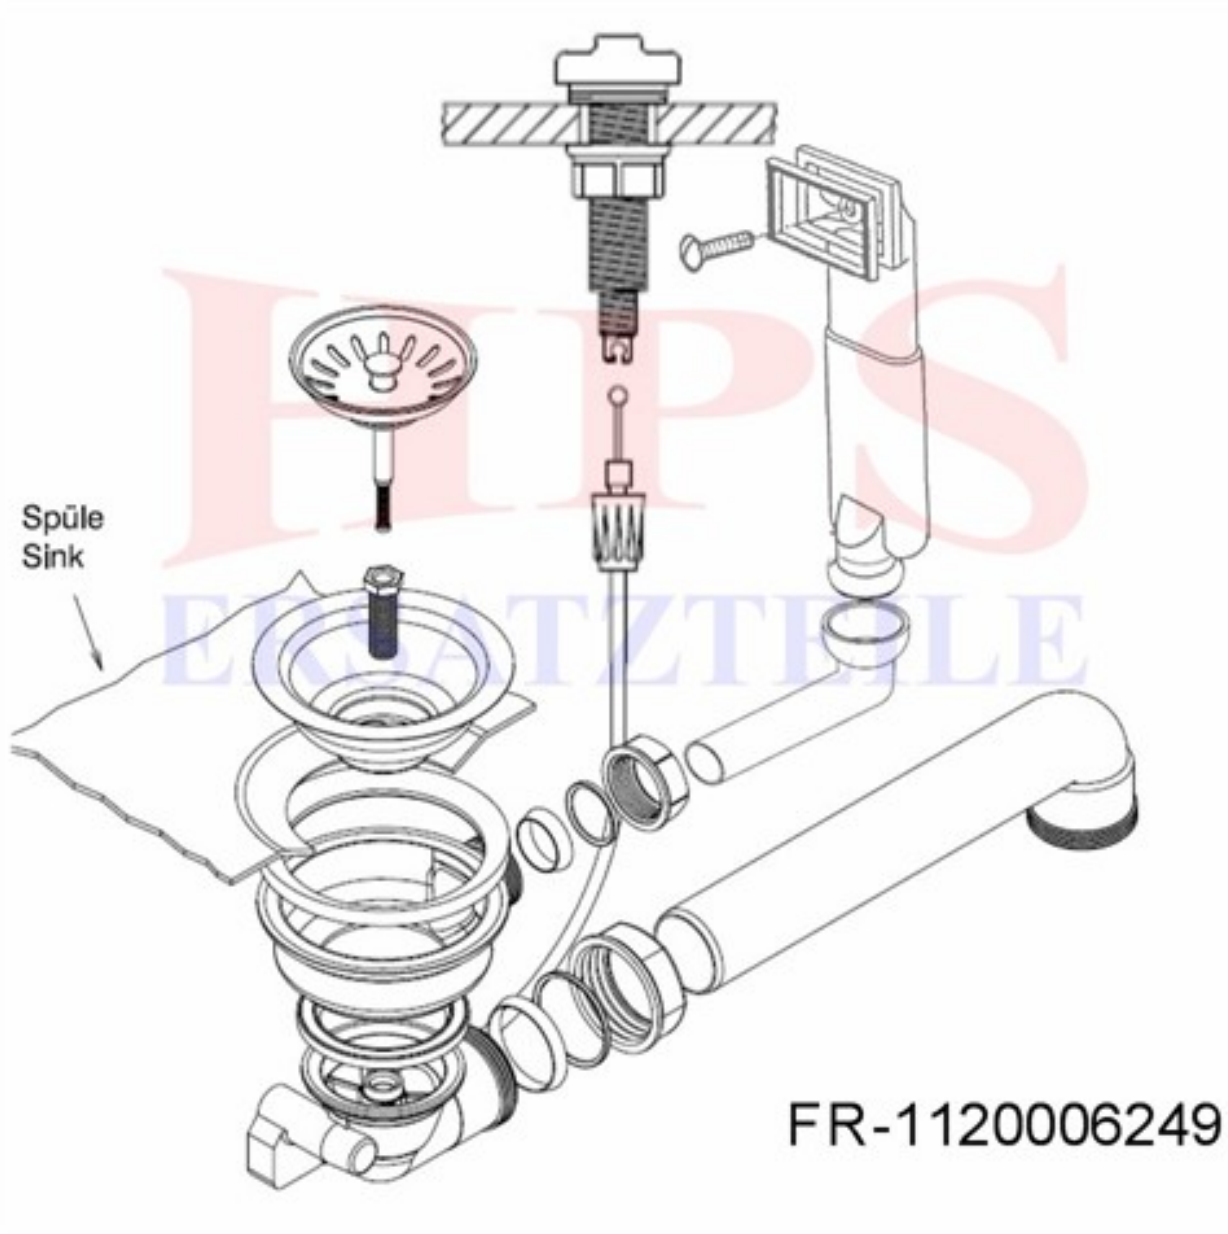

Franke-Ablaufgarnitur mit Excenterbetätigung HPS-FR-6249

Ablaufgarnitur mit Excenterbetätigung / 1 x 3½"