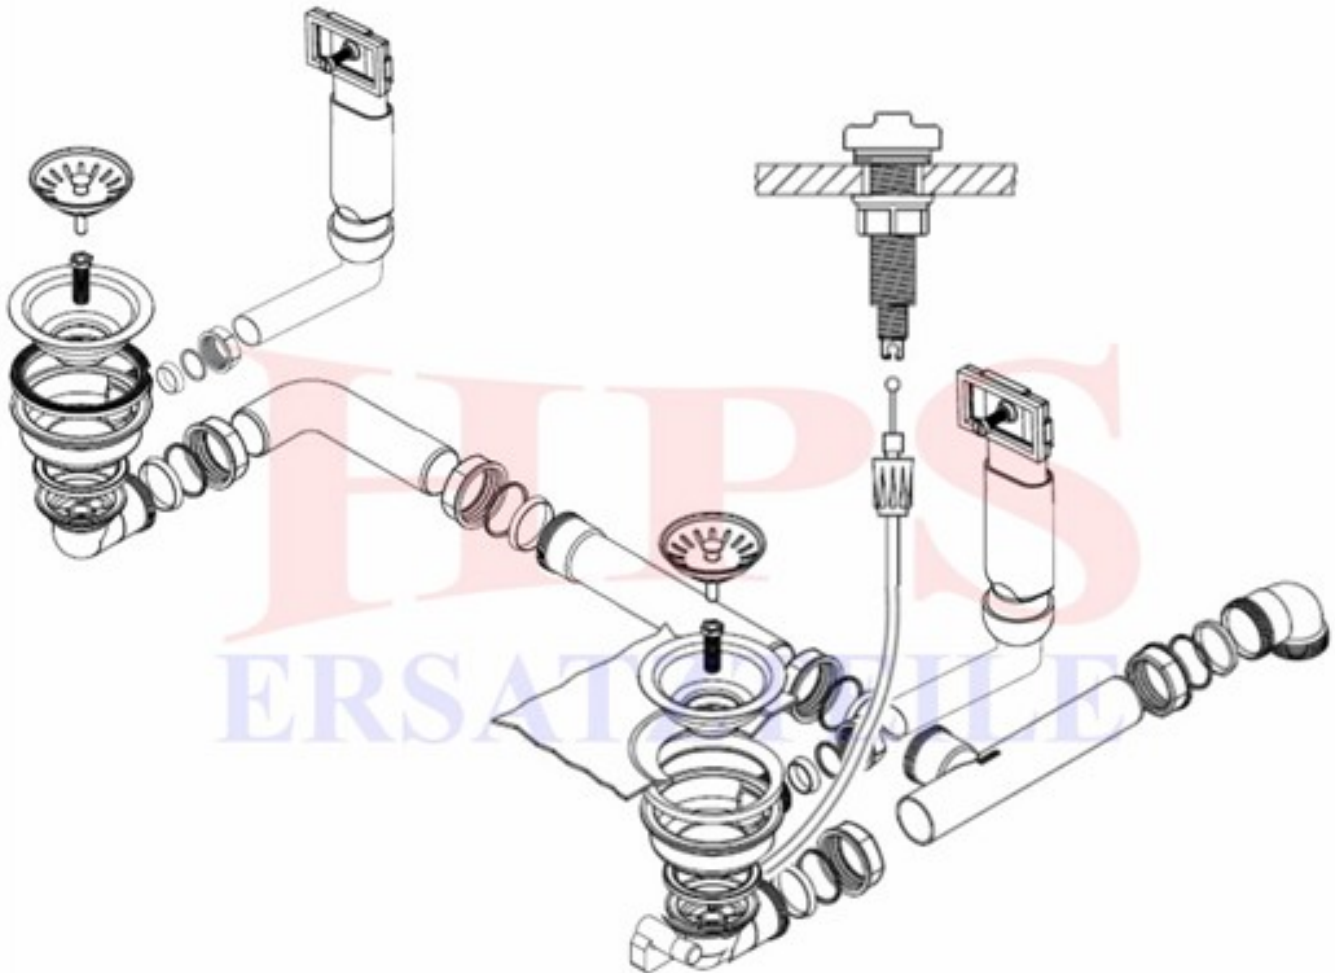

Franke-Ablaufgarnitur mit Excenterbetätigung HPS-FR-6254

FR-1120006254

Ablaufgarnitur mit Excenterbetätigung / 2 x 3½"

HPS-ERSATZTEILE

Lychener Str. 8 17268 Templin

Tel.: 03987 551050

E-Mail: eg-mix@eg-mix.de / hps-ersatzteile@online.de