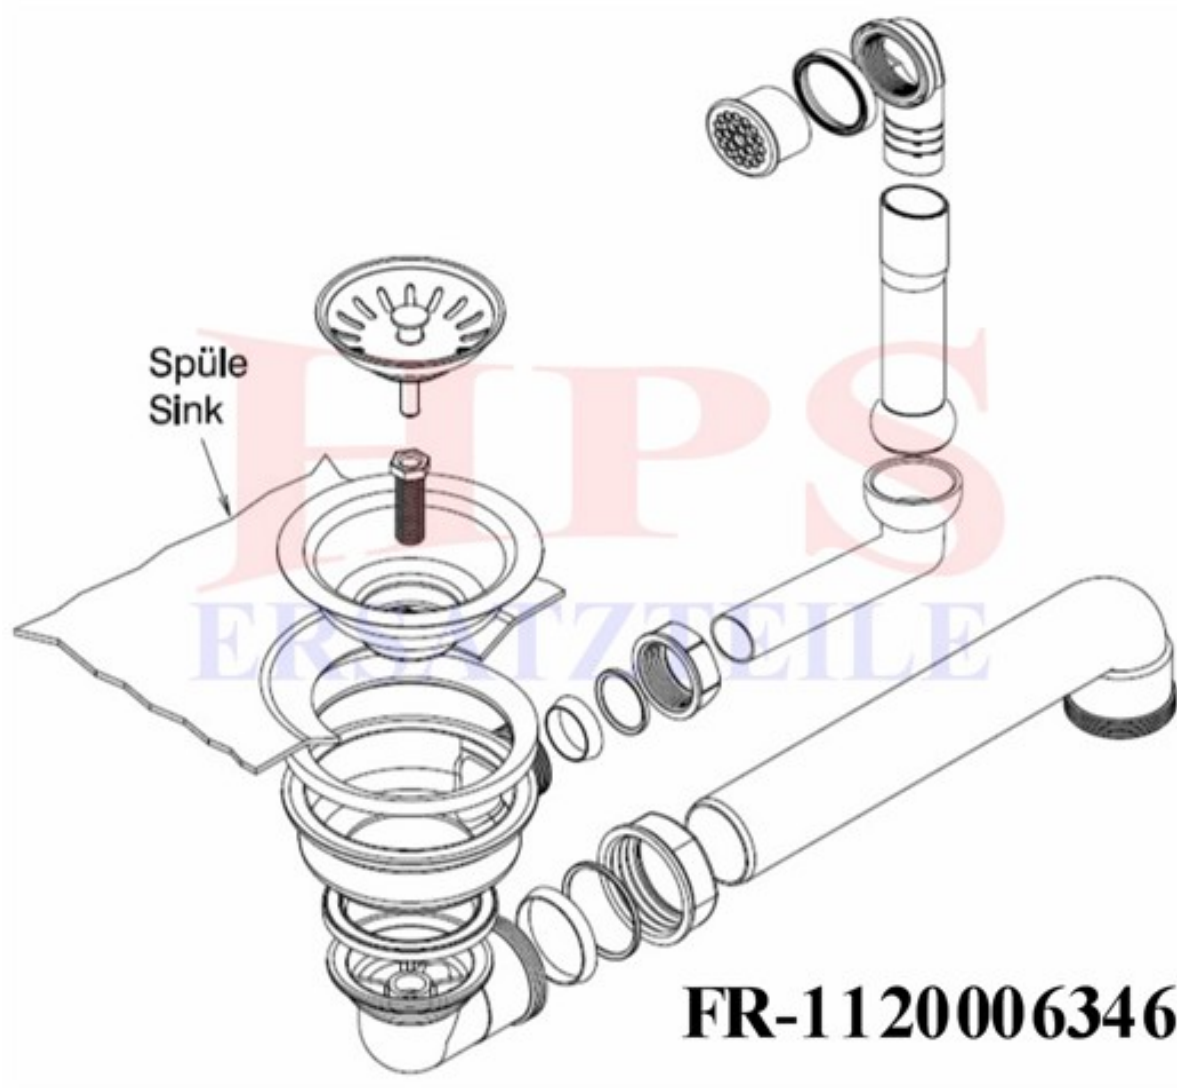

### **Franke-Ablaufgarnitur mit Handbetätigung HPS-FR-6346**

Ablaufgarnitur mit Handbetätigung / 1 x 3½ ”

HPS-ERSATZTEILE  
Lychener Str. 8 17268 Templin  
Tel.: 03987 551050  
E-Mail: [eg-mix@eg-mix.de](mailto:eg-mix@eg-mix.de) / [hps-ersatzteile@online.de](mailto:hps-ersatzteile@online.de)  
Shop: [WWW.EG-MIX.DE](http://WWW.EG-MIX.DE) / [WWW.HPS-ERSATZTEILE.DE](http://WWW.HPS-ERSATZTEILE.DE)