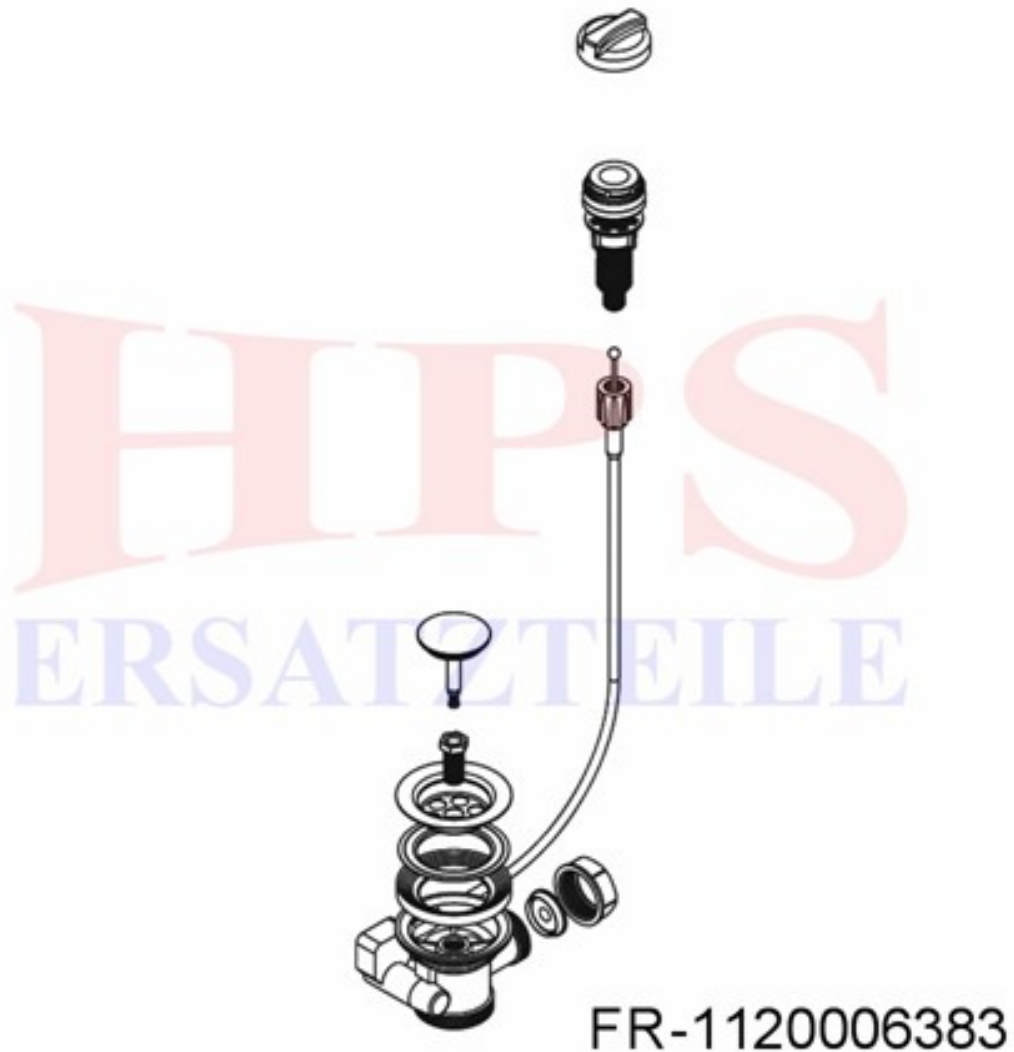

Franke-Ablaufgarnitur mit Excenterbetätigung HPS-FR-6383

Ablaufgarnitur mit Excenterbetätigung / 1 x 1½"