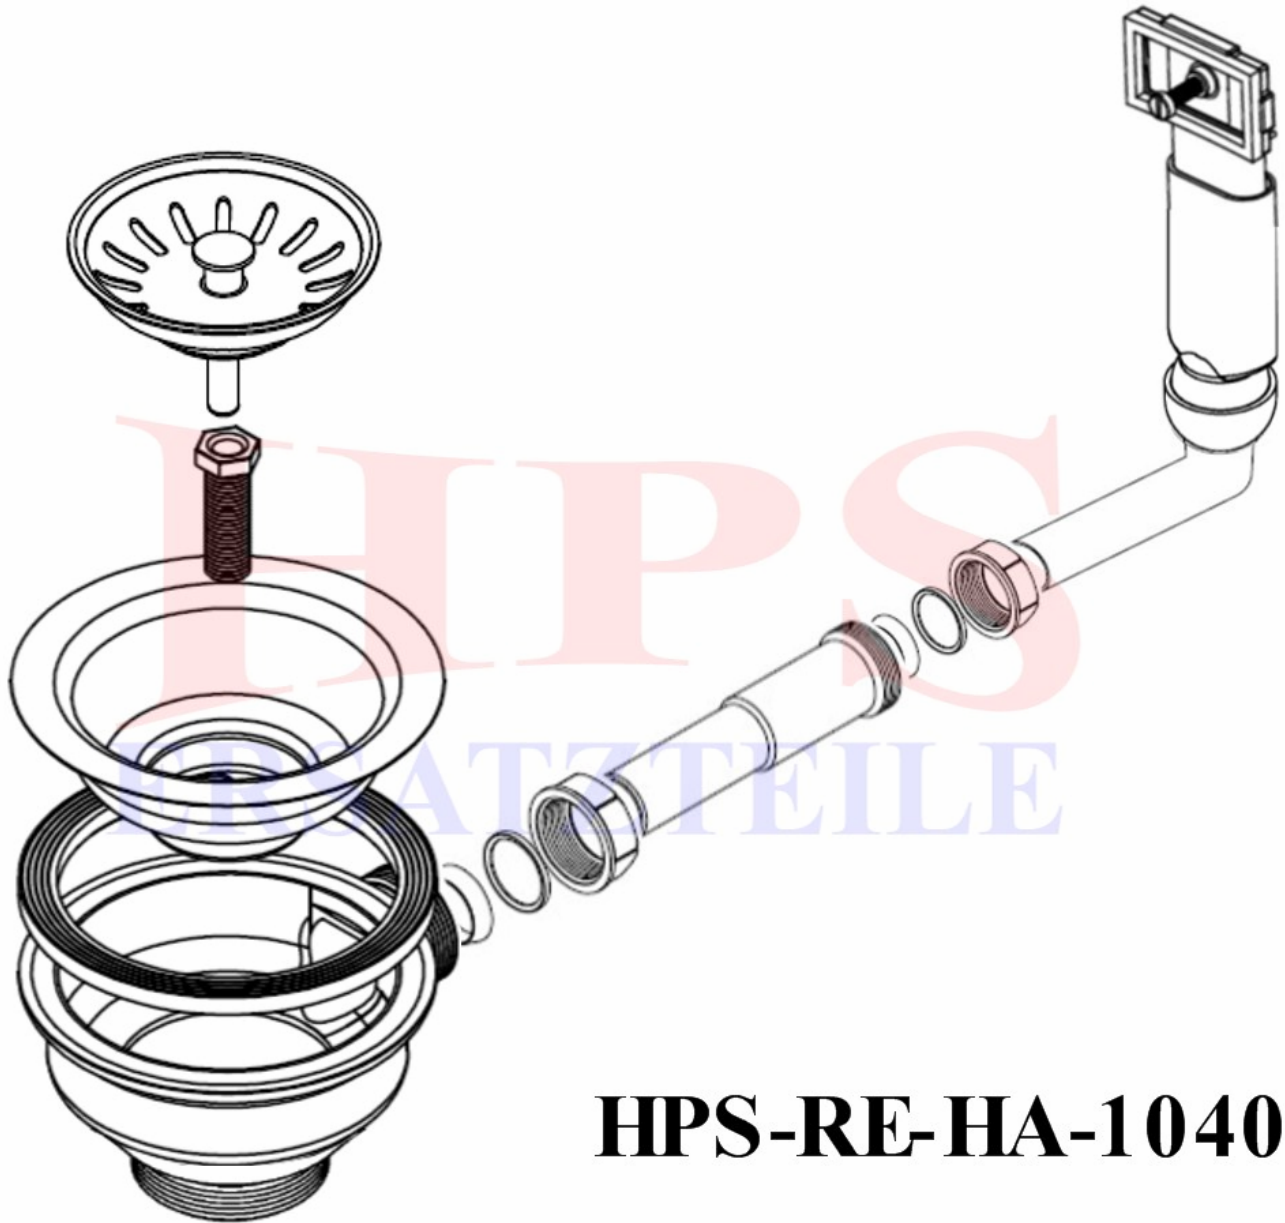

Ablaufgarnitur mit Handbetätigung HPS-RE-HA-1040