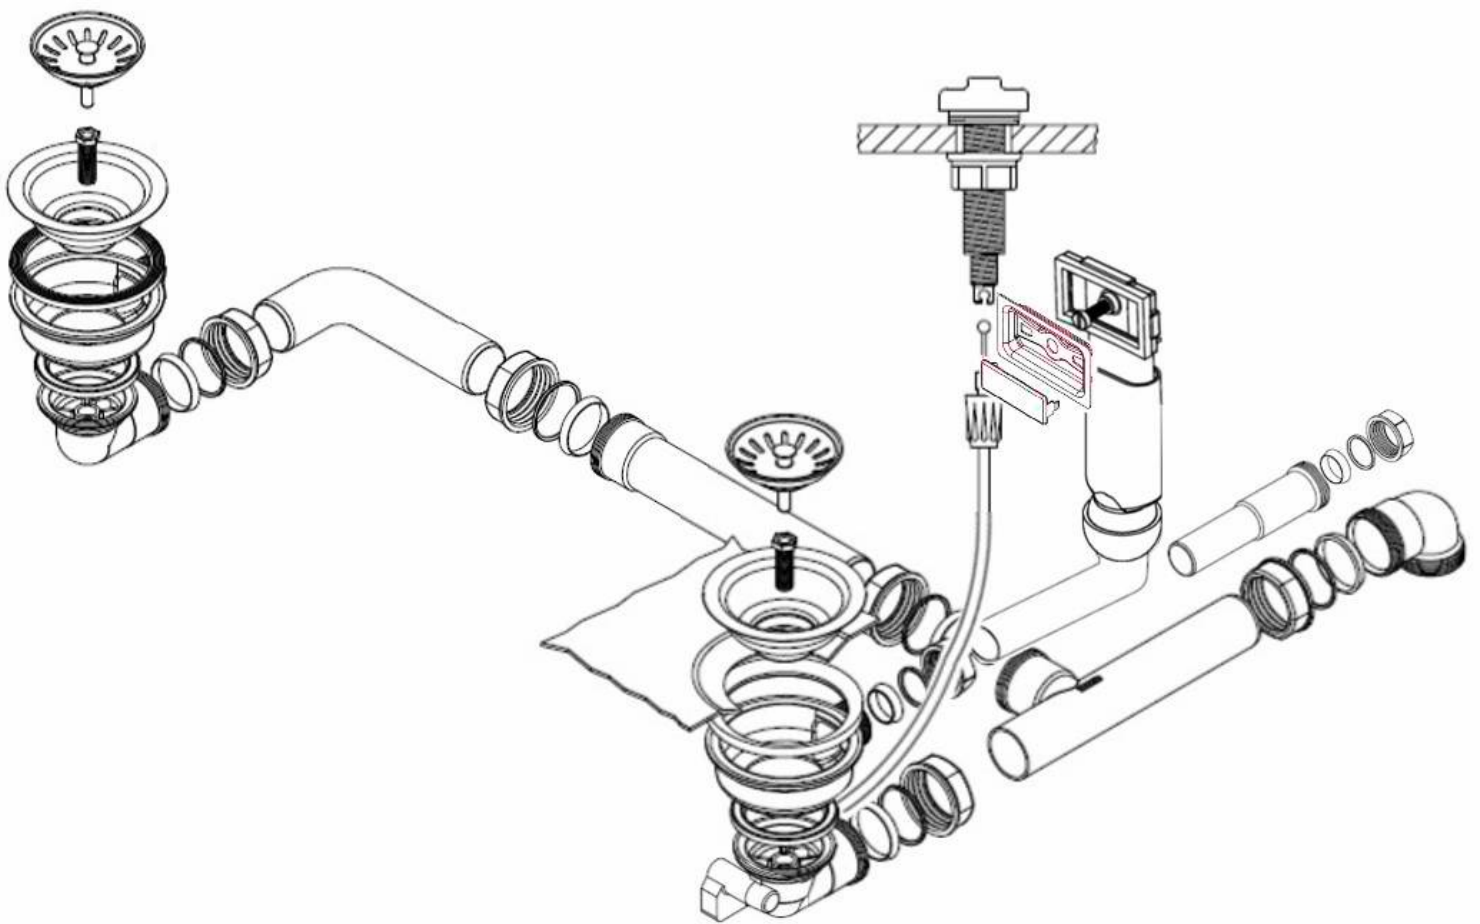

=HPS= ERSATZTEILE

Systemceram-Ablaufgarnitur mit Excentrbetätigung SY-EX 00822

SY-EX 00822

Ablaufgarnitur mit Excenterbetätigung / 2 x 3½"

HPS-ERSATZTEILE

Lychener Str. 8 17268 Templin

Tel.: 03987 551050

E-Mail: eg-mix@eg-mix.de / hps-ersatzteile@online.de