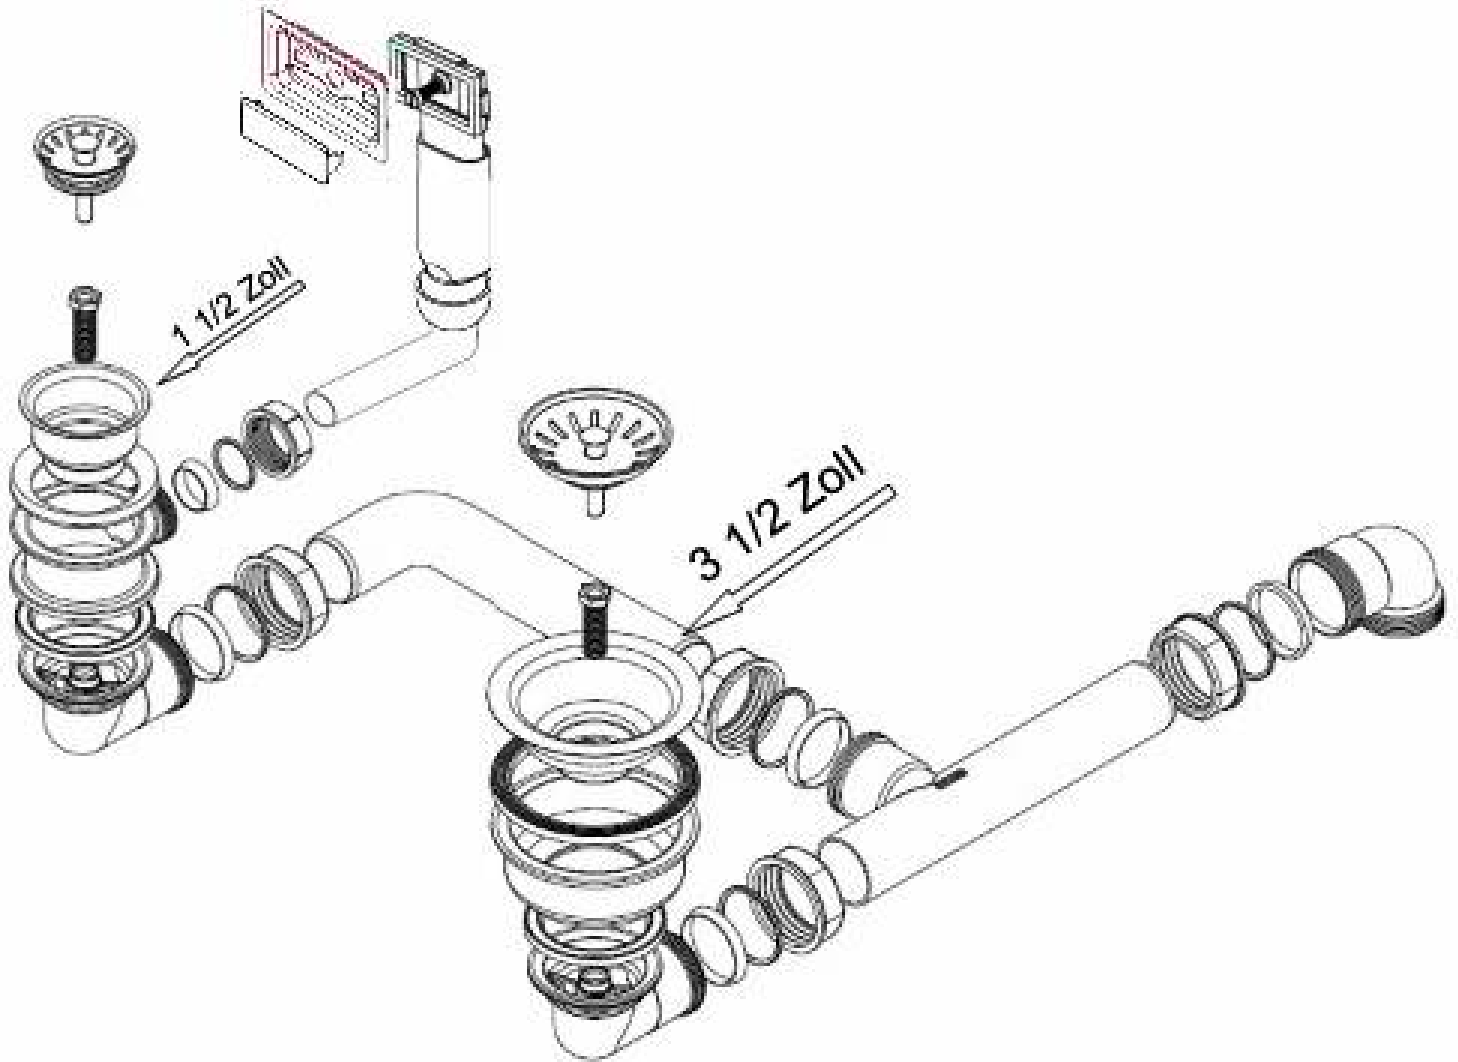

=HPS= **ERSATZTEILE**

Systemceram-Ablaufgarnitur mit Handbetätigung SY-HA 00724

Ablaufgarnitur mit Handbetätigung 1 x 1½" / 1 x 3½"

HPS-ERSATZTEILE

Lychener Str. 8 17268 Templin

Tel.: 03987 551050

E-Mail: eg-mix@eg-mix.de / hps-ersatzteile@online.de